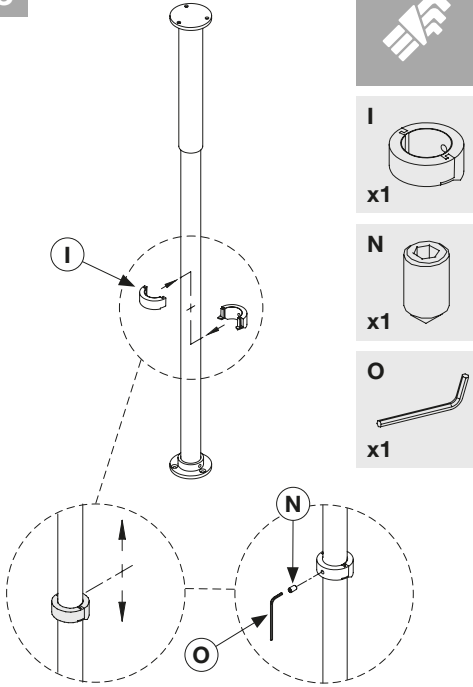

Mezzelune estraibili

Pull-out half circle carousels

KCME660FB
KCME760FB

Info

1) **AVVERTENZA!** Leggi attentamente le istruzioni prima del montaggio e segui ogni passaggio indicato. L'azienda declina ogni responsabilità dall'uso improprio del prodotto. Ogni uso improprio del prodotto può causare lesioni. Modifiche o manomissioni del prodotto, annullano ogni condizione di garanzia.

x2

x2

1

Versione destra
Right hand version

Versione sinistra
Left hand version

2

3

- I x1
- N x1
- O x1

4

- G x1

5

- B x1
- C x2
- L x4

Versione destra
Right hand version

6

- A x1
- B x1
- L x4

Versione destra
Right hand version