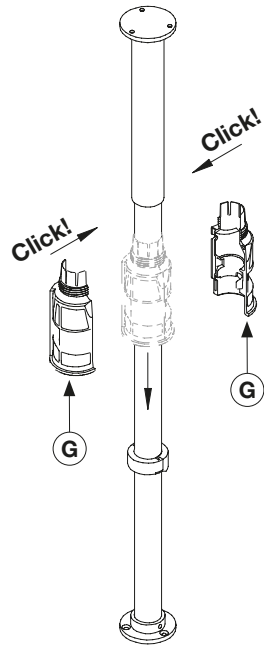

Mezzelune estraibili

Pull-out half circle carousels

KCME660FB
KCME760FB

Info

1) **AVVERTENZA!** Leggi attentamente le istruzioni prima del montaggio e segui ogni passaggio indicato. L'azienda declina ogni responsabilità dall'uso improprio del prodotto. Ogni uso improprio del prodotto può causare lesioni. Modifiche o manomissioni del prodotto, annullano ogni condizione di garanzia.

x2

x2

1

Versione destra
Right hand version

Versione sinistra
Left hand version

2

3

- I x1
- N x1
- O x1

4

- G x1

5

- B x1
- C x2
- L x4

Versione destra
Right hand version

6

- A x1
- B x1
- L x4

Versione destra
Right hand version