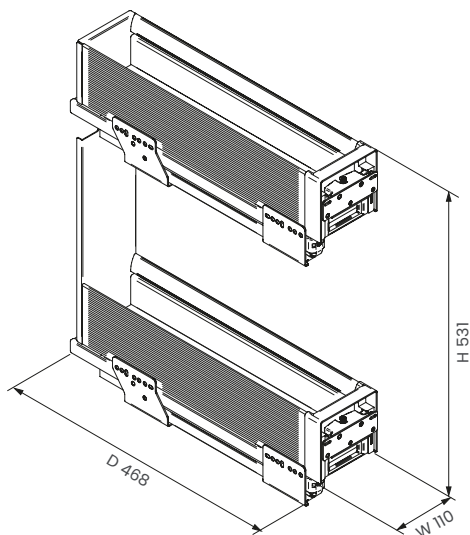

Urban 2-tier side-mounted base pull-out unit

Estraibile laterale base a 2 ripiani Urban

Estraibili | Pull-out units

Cat. code

ELQGM152SXU

ELQ	Nome Name
GM	Guida Slide
15	Modulo Cabinet size
2	Ripiani Tiers
SX	Verso Direction
U	Gamma Range

Instruction sheet

4004110071MKT

Finish

GM | VNM

Grigio Materico
Nero Materico

Materials

Lamiera Sheet metal
Alluminio Aluminum
Melamina Melamine

Load capacity Kg

Portata totale
Total capacity

Description

Estraibile laterale base a 2 ripiani con profilo di contenimento in alluminio e fondo in melamina. Guide ad estrazione totale con rientro ammortizzato, aggancio rapido e fissaggio a scatto. Kit staffe per regolazione tridimensionale dell'anta incluso. Disponibile solo la versione sinistra.

2-tier side-mounted base pull-out unit with aluminum edge and melamine bottom. Total extension slides with dampened soft-closing system and snap fastening. Kit of three-way-adjustable door brackets is included. Left side version only.