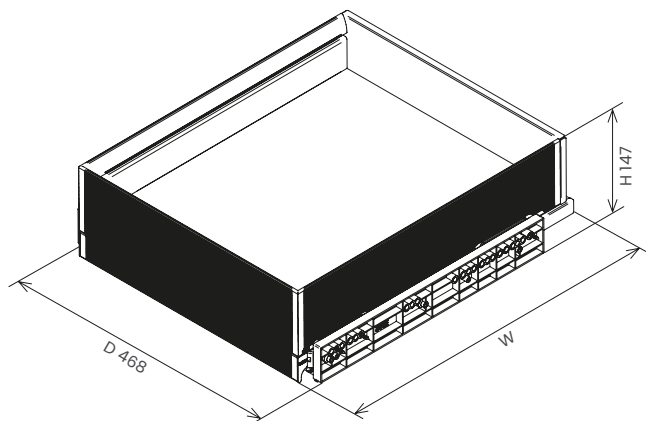

Urban four-side drawer

Cassetto quattro lati Urban

Cassetti | Drawers

Cat. code

CCTGM40U

CC Nome Name
T Estrazione totale
Total extension slides
GM Guida Slide
40 Modulo Cabinet size
U Gamma Range

Instruction sheet

4004110084MKT

Finish

GM | VNM
Grigio Materico
Nero Materico

Materials

Lamiera Sheet metal
Alluminio Aluminum
Melamina Melamine

Load capacity Kg

Portata totale
Total capacity

Description

Cassetto 4 lati con profilo di contenimento in alluminio e fondo in melamina. Guide ad estrazione totale con rientro ammortizzato, aggancio rapido e fissaggio a scatto. Predisposto per mobili con spessore del fianco da 18 mm.

4-side drawer with aluminum edge and melamine bottom. Total extension slides with dampened soft-closing system and snap fastening. Suitable for 18 mm cabinet side.

Dimensions

Cat. code	Cabinet size (cm)	Width (mm)	Depth (mm)	Height (mm)
CCTGM40U	40	364	468	147
CCTGM45U	45	414	468	147
CCTGM60U	60	564	468	147
CCTGM90U	90	864	468	147

Packaging

Cat. code	Size (cm)	Weight (kg)	Size (mm)	Pieces
CCTGM40U	47,5 x 40,5 x 17	ND*	1200 x 800	44
CCTGM45U	47,5 x 40,5 x 17	6,41	1200 x 800	40
CCTGM60U	55,5 x 48 x 17	7,57	1200 x 800	36
CCTGM90U	85,5 x 48 x 17	10,25	1200 x 800	20

Pallet configuration

Maintenance

Inquadrate il codice QR per scoprire il modo corretto di smaltire l'imballaggio e la corretta manutenzione del prodotto.

Scan the QR code to discover the correct way to dispose the packing and the correct maintenance of the product.

*Non disponibile al momento Not available at the moment