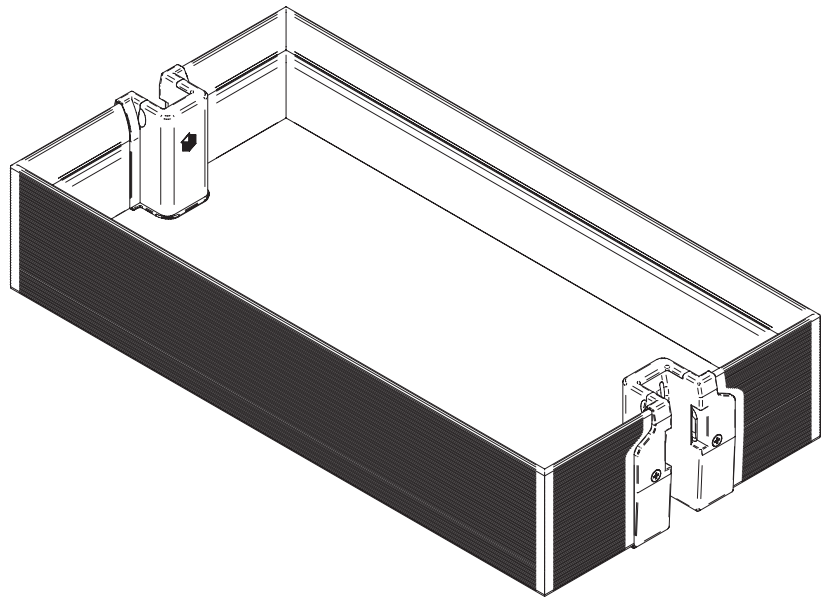

# Cesto per colonna

## Basket for larder unit

CC15U  
CC30U  
CC40U  
CC45U

Max: 15 Kg

2 min

x 1