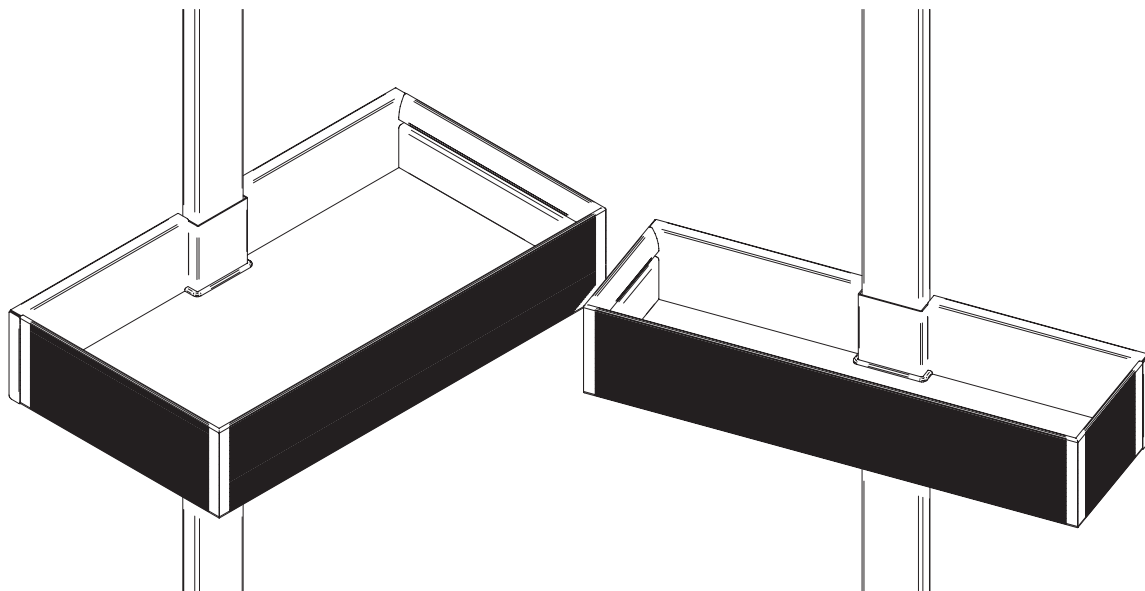

# Cesti per estraibile doppio

## Basket for swing out pantry unit

EDCI45M2U/20  
EDCI60M2U/20  
EDCI75M2U/20  
EDCP45M2U/20  
EDCP60M2U/20  
EDCP75M2U/20

10 Kg

Cesto interno | Inner basket

3 Kg

Cesto porta | Door basket

10 min

x 1