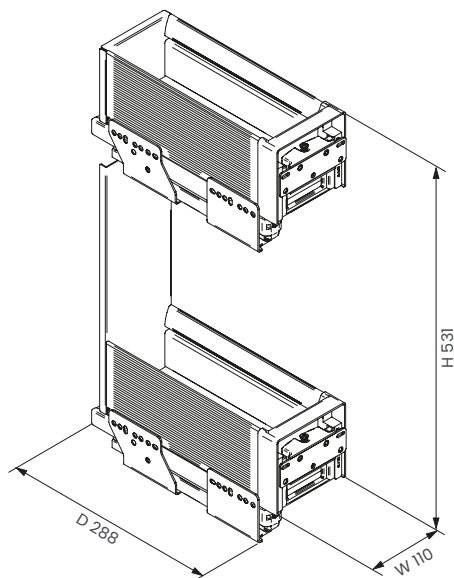

Urban side-mounted upper pull-out unit

Estraibile laterale pensile Urban

Estraibili | Pull-out units

Cat. code

EPQGM152SXU

EPQ	Nome Name
GM	Guida Slide
15	Modulo Cabinet size
2	Ripiani Tiers
SX	Verso Direction
U	Gamma Range

Portata totale
Total capacity

Description

Estraibile laterale pensile a 2 ripiani con profilo di contenimento in alluminio e fondo in melamina. Guide ad estrazione totale con rientro ammortizzato, aggancio rapido e fissaggio a scatto. Kit staffe per regolazione tridimensionale dell'anta incluso. Disponibile solo la versione sinistra.

2-tier side-mounted pull-out unit with aluminum edge and melamine bottom. Total extension slides with dampened soft-closing system and snap fastening. Kit of three-way-adjustable door brackets is included. Left side version only.

Dimensions

Cat. code	Cabinet size (cm)	Width (mm)	Depth (mm)	Height (mm)
EPQGM152SXU	15	110	288	531

Packaging

Cat. code	Size (cm)	Weight (kg)	Size (mm)	Pieces
EPQGM152SXU	55 x 32,5 x 14,6	4,495	1200 x 800	60