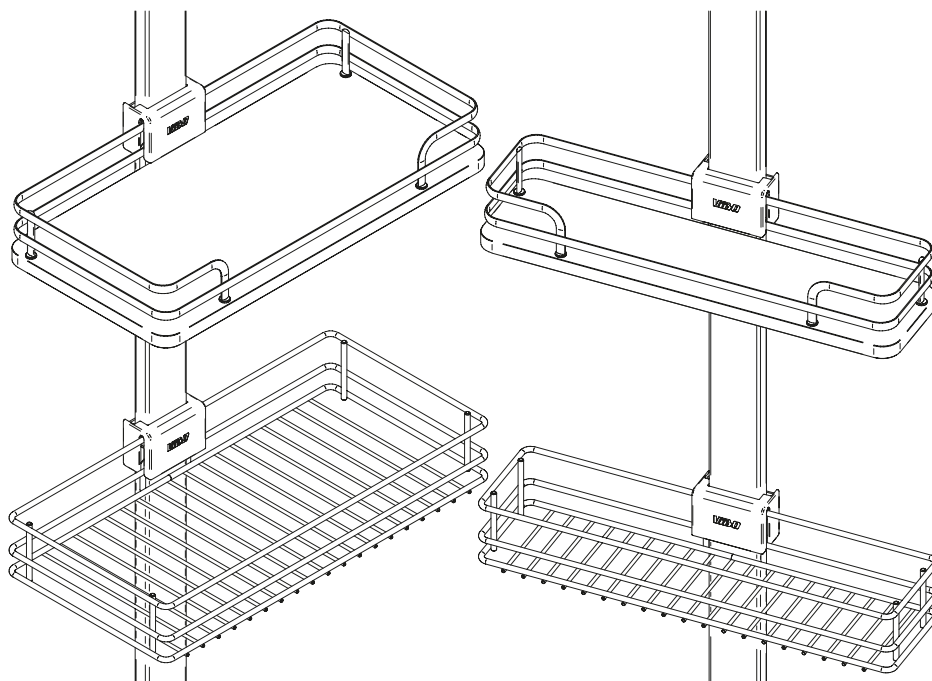

Cesti per estraibile doppio

Basket for swing out pantry unit

EDCI45M2OM/20
EDCI60M2OM/20
EDCP45M2OM/20
EDCP60M2OM/20

EDCI45M2/20
EDCI60M2/20
EDCP45M2/20
EDCP60M2/20

Cesto interno | Inner basket

Cesto porta | Door basket