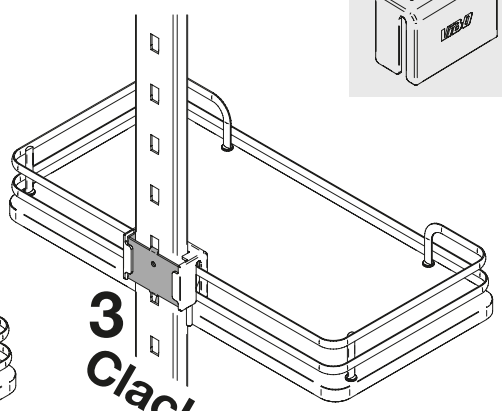

1

Block!

2

3

Vibo spa
via Arzignano, 46
36070 Trissino (VI) Italy
T +39 0445-492800
F +39 0445-492999
vibo@viboitaly.com
www.viboitaly.com