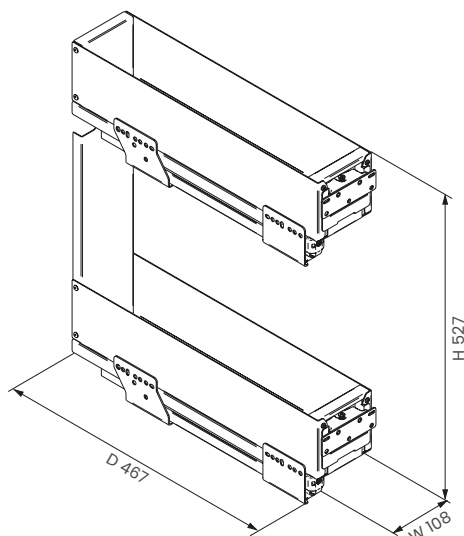

Lamina 2-tier side-mounted base pull-out unit

Estraibile laterale base a 2 ripiani Lamina

Estraibili | Pull-out units

Cat. code

ELQGM152SXL

ELQ	Nome Name
GM	Guida Slide
15	Modulo Cabinet size
2	Ripiani Tiers
SX	Verso Direction
L	Gamma Range

Instruction sheet

4004110184MKT

Finish

GM | VNMGrigio Materico
Nero Materico

Materials

Lamiera Sheet metal
Plastica Plastic

Load capacity Kg

**Portata totale**
Total capacity

Description

Estraibile laterale base a 2 ripiani con profilo di contenimento e fondo in lamiera. Guide ad estrazione totale con rientro ammortizzato, aggancio rapido e fissaggio a scatto. Kit staffe per regolazione tridimensionale dell'anta incluso. Disponibile solo versione sinistra.

Dimensions

Cat. code	Cabinet size (cm)	Width (mm)	Depth (mm)	Height (mm)
ELQGM152SXL	15	108	467	527

Packaging

Cat. code	Size (cm)	Weight (kg)	Size (mm)	Pieces
ELQGM152SXL	52 x 11 x 54,5	6,285	1200 x 800	56