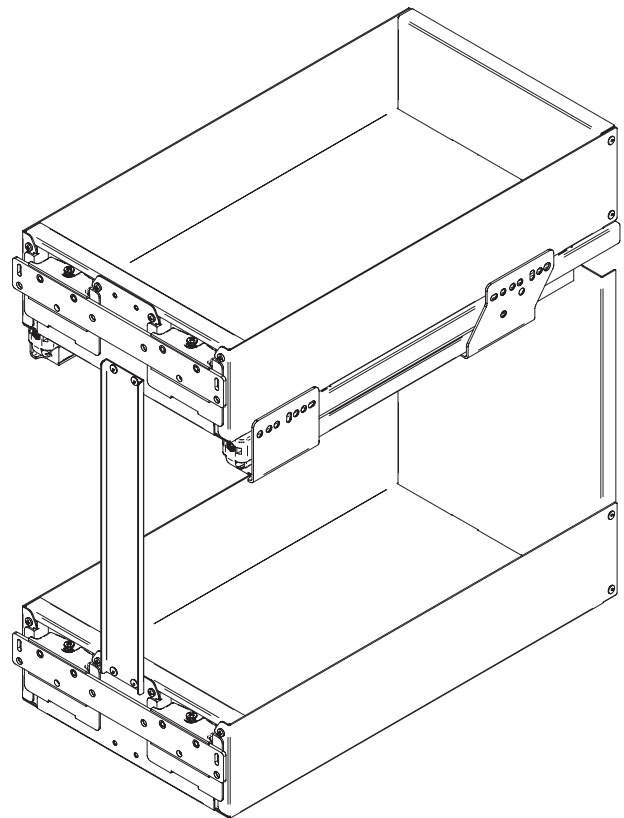

# Estraibile base 2 ripiani

## Base pull-out with 2 tiers

EGTGM30B2L  
EGTGM40B2L  
EGTGM45B2L  
EGTGM60B2L

Max: 30 Kg

15 min

x 1

+