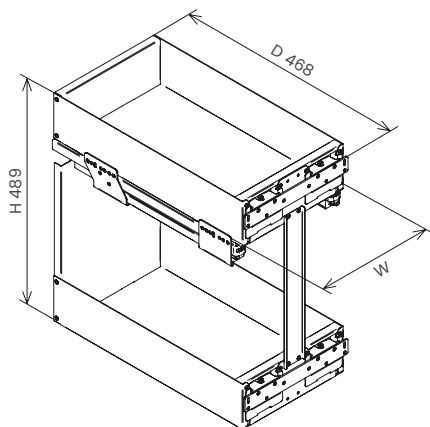

Lamina base pull-out bottle organizer

Estraibile base portabottiglie Lamina

Estraibili | Pull-out units

Cat. code

EGTGM30B2L

EGT	Nome Name
GM	Guida Slide
30	Modulo Cabinet size
B	Base Base
2	Ripiani Tiers
L	Gamma Range

Instruction sheet

4004110185MKT

Finish

GM | VNM
Grigio Materico
Nero Materico

Materials

Lamiera Sheet metal
Plastica Plastic

Load capacity Kg

Portata totale
Total capacity

Description

Estraibile base portabottiglie a 2 ripiani con profilo di contenimento e fondo in lamiera. Guide ad estrazione totale con rientro ammortizzato, aggancio rapido e fissaggio a scatto. Kit staffe per regolazione tridimensionale dell'anta incluso. Predisposto per mobili con spessore del fianco da 18 mm.

2-tier base pull-out bottle organizer with sheet metal bottom and edge. Total extension slides with dampened soft-closing system and snap fastening. Kit of three-way-adjustable door brackets is included. Suitable for 18 mm cabinet side.