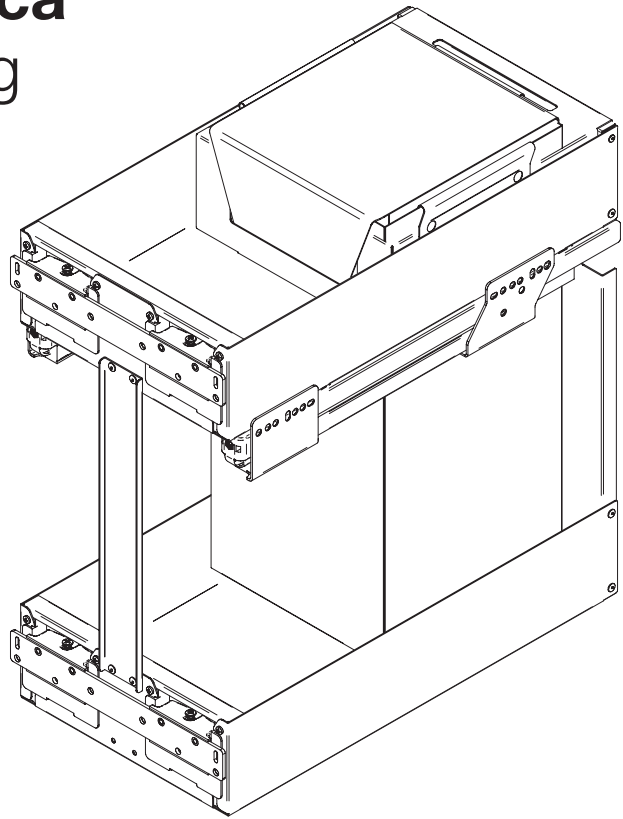

Estraibile base con sacca

Base pull-out unit with bag

EGTGM30P2L
EGTGM40P2L
EGTGM45P2L

Max: 30 Kg

15 min

x 1

+

Info