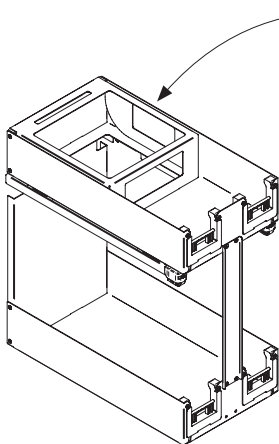

Info

1) **AVVERTENZA!** Leggi attentamente le istruzioni prima del montaggio e segui ogni passaggio indicato. L'azienda declina ogni responsabilità dall'uso improprio del prodotto. Ogni uso improprio del prodotto può causare lesioni. Modifiche o manomissioni del prodotto, annullano ogni condizione di garanzia.

2) Smaltisci i diversi materiali secondo regolamentazioni della tua città.

1) **WARNING!** Read the instructions carefully before assembly and follow each step indicated. The company declines all responsibility for improper use of the product. Any improper use of the product can cause injury. Modifications or tampering with the product void any warranty conditions.

2) Proceed to dispose of the different materials according to your city regulations.

A