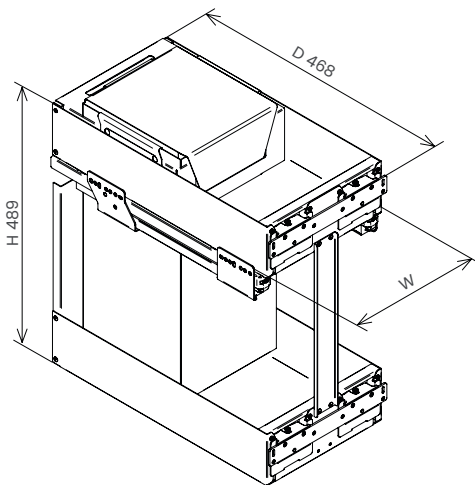

Lamina base pull-out unit with bag

Estraibile base con sacca Lamina

Estraibili | Pull-out units

Cat. code

EGTGM30P2L

| | |
|-----|---------------------|
| EGT | Nome Name |
| GM | Guida Slide |
| 30 | Modulo Cabinet size |
| P | Sacca With bag |
| 2 | Ripiani Tiers |
| L | Gamma Range |

Instruction sheet

4004110186MKT

Finish

GM | VNM

Grigio Materico
Nero Materico

Materials

Lamiera Sheet metal
Plastica Plastic
Cotone Cotton

Load capacity Kg

Portata totale
Total capacity

Description

Estraibile base con sacca con profilo di contenimento e fondo in lamiera. Guide ad estrazione totale con rientro ammortizzato, aggancio rapido e fissaggio a scatto. Kit staffe per regolazione tridimensionale dell'anta incluso. Predisposto per mobili con spessore del fianco da 18 mm.

Base pull-out unit with bag with sheet metal bottom and edge. Total extension slides with dampened soft-closing system and snap fastening. Kit of three-way-adjustable door brackets is included. Suitable for 18 mm cabinet side.