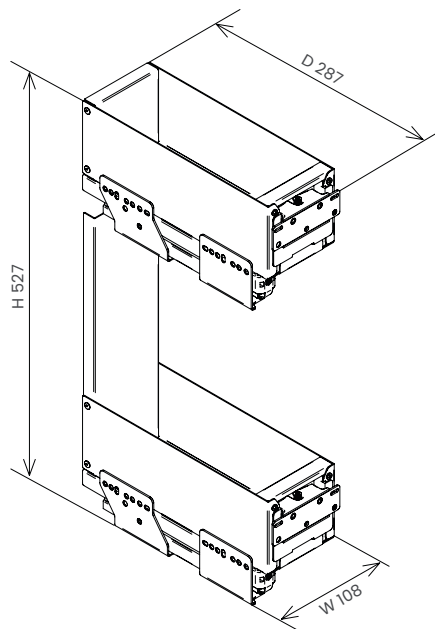

Lamina side-mounted upper pull-out unit

Estraibile laterale pensile Lamina

Estraibili | Pull-out units

Cat. code

EPQGM152SXL

EPQ	Nome Name
GM	Guida Slide
15	Modulo Cabinet size
2	Ripiani Tiers
SX	Verso Direction
L	Gamma Range

Instruction sheet

4004110187MKT

Finish

GM | VNM

Grigio Materico
Nero Materico

Materials

Lamiera Sheet metal
Plastica Plastic

Load capacity Kg

Description

Estraibile laterale pensile a 2 ripiani con profilo di contenimento e fondo in lamiera. Guide ad estrazione totale con rientro ammortizzato, aggancio rapido e fissaggio a scatto. Kit staffe per regolazione tridimensionale dell'anta incluso. Disponibile solo la versione sinistra.

Dimensions

Cat. code	Cabinet size (cm)	Width (mm)	Depth (mm)	Height (mm)
EPQGM152SXL	15	108	287	527

Packaging

Cat. code	Size (cm)	Weight (kg)	Size (mm)	Pieces
EPQGM152SXL	55 x 32,5 x 14,6	4,4	1200 x 800	60