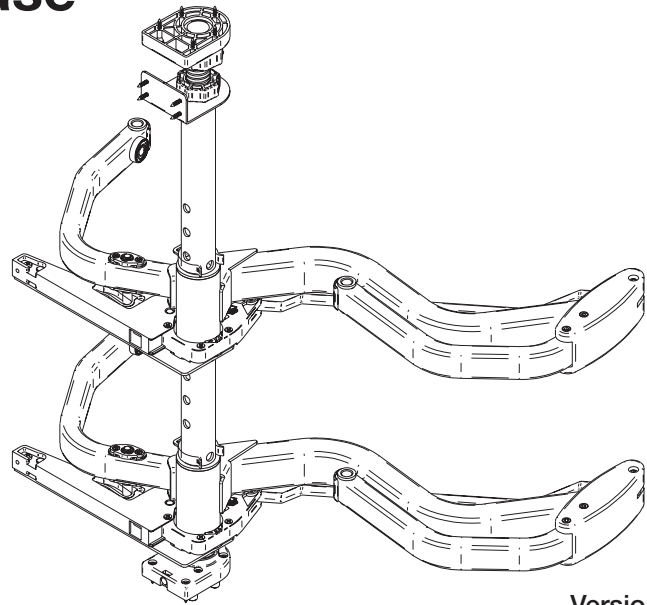

Meccanismo Fly Moon base

Con rientro ammortizzato

Fly Moon base mechanism

Whit soft-closing system

Versione destra
Right hand version

FLY3STM2DX

<p>A</p> <p>x1</p>	<p>B</p> <p>x2</p>	<p>C</p> <p>x1</p>
	<p>E</p> <p>x1</p>	<p>F</p> <p>x4</p>
	<p>H</p> <p>x1</p>	<p>I</p> <p>x1</p>
<p>M</p> <p>x1</p>	<p>N</p> <p>x2</p>	<p>D</p> <p>x1</p>
		<p>G</p> <p>x2</p> <p>PREMONTATO PRE-MOUNTED</p>
		<p>L</p> <p>x2</p>
		<p>O</p> <p>x4</p> <p>Ø4X16</p>
		<p>P</p> <p>x11</p> <p>Ø4X25</p>