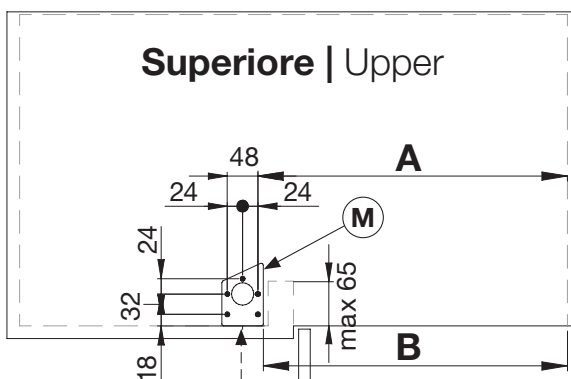

1

PORTA DOOR	A	B
40	436	427,5
45	486	477,5
60	636	627,5

2

3 x2