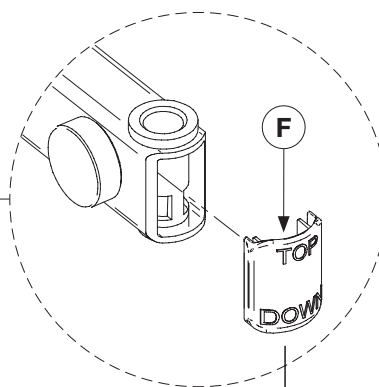

8

INSERIRE DOPO I CESTI
INSERT AFTER THE SHELVES