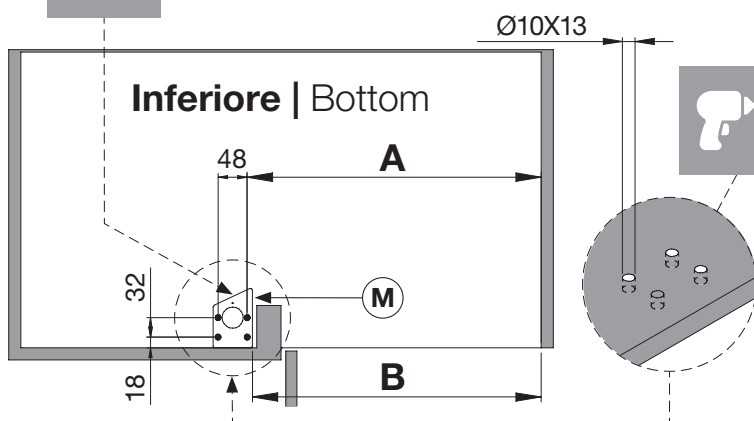

PORTA DOOR	A	B
40	436	427,5
45	486	477,5
60	636	627,5