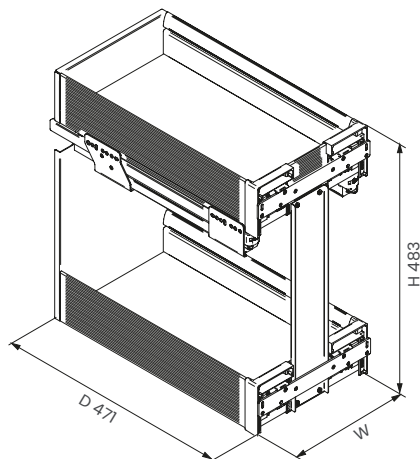

Urban base pull-out bottle organizer

Estraibile base portabottiglie Urban

Estraibili | Pull-out units

Cat. code

EGTGM30B2U

EGT	Nome Name
GM	Guida Slide
30	Modulo Cabinet size
B	Base Base
2	Ripiani Tiers
U	Gamma Range

Instruction sheet

4004110206MKT

Finish

GM | VNM

Grigio Materico
Nero Materico

Materials

Lamiera Sheet metal
Alluminio Aluminum
Melamina Melamine

Load capacity Kg

Portata totale
Total capacity

Description

Estraibile base portabottiglie a 2 ripiani con profilo di contenimento in alluminio e fondo in melamina. Guide ad estrazione totale con rientro ammortizzato, aggancio rapido e fissaggio a scatto. Kit staffe per regolazione tridimensionale dell'anta incluso. Predisposto per mobili con spessore del fianco da 18 mm.

2-tier base pull-out bottle organizer with aluminum edge and melamine bottom. Total extension slides with dampened soft-closing system and snap fastening. Kit of three-way-adjustable door brackets is included. Suitable for 18 mm cabinet side.