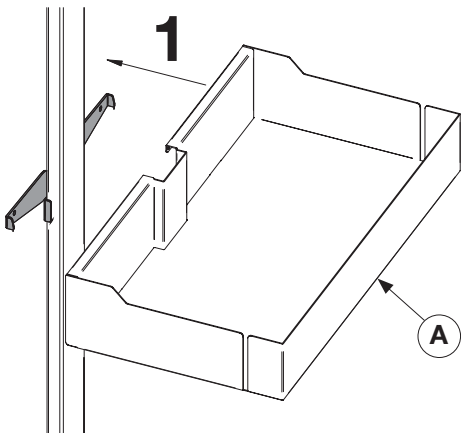

Vibo spa
via Arzignano, 46
36070 Trissino (VI) Italy
T +39 0445-492800
F +39 0445-492999
vibo@viboitaly.com
www.viboitaly.com