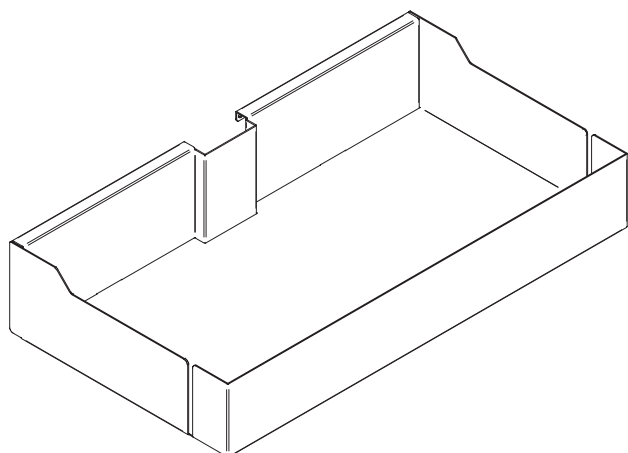

Cesti per estraibile doppio

Basket for swing out pantry unit

EDCI45M2L/20
EDCI60M2L/20
EDCI75M2L/20
EDCP45M2L/20
EDCP60M2L/20
EDCP75M2L/20

10 Kg

Cesto interno | Inner basket

3 Kg

Cesto porta | Door basket

2 min

x 1

Info

1) **AVVERTENZA!** Leggi attentamente le istruzioni prima del montaggio e segui ogni passaggio indicato. L'azienda declina ogni responsabilità dall'uso improprio del prodotto. Ogni uso improprio del prodotto può causare lesioni. Modifiche o manomissioni del prodotto, annullano ogni condizione di garanzia.

2) Smaltisci i diversi materiali secondo regolamentazioni della tua città.

1) **WARNING!** Read the instructions carefully before assembly and follow each step indicated. The company declines all responsibility for improper use of the product. Any improper use of the product can cause injury. Modifications or tampering with the product void any warranty conditions.

2) Proceed to dispose of the different materials according to your city regulations.

A

B