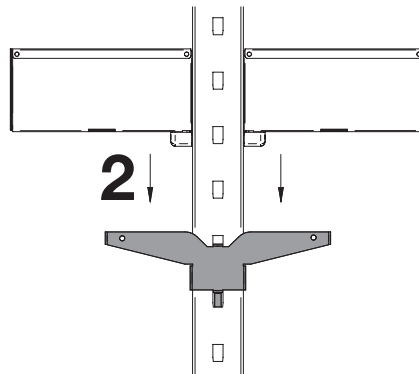

Vibo spa
via Arzignano, 46
36070 Trissino (VI) Italy
T +39 0445-492800
F +39 0445-492999
vibo@viboitaly.com
www.viboitaly.com