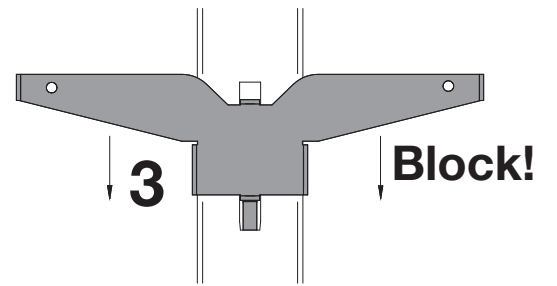

1

B

2

A

Vibo spa
via Arzignano, 46
36070 Trissino (VI) Italy
T +39 0445-492800
F +39 0445-492999
vibo@viboitaly.com
www.viboitaly.com