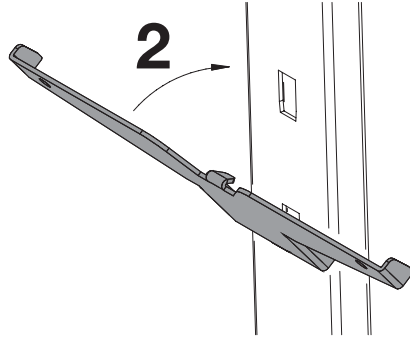

1

B

2

A

Vibo spa
via Arzignano, 46
36070 Trissino (VI) Italy
T +39 0445-492800
F +39 0445-492999
vibo@viboitaly.com
www.viboitaly.com