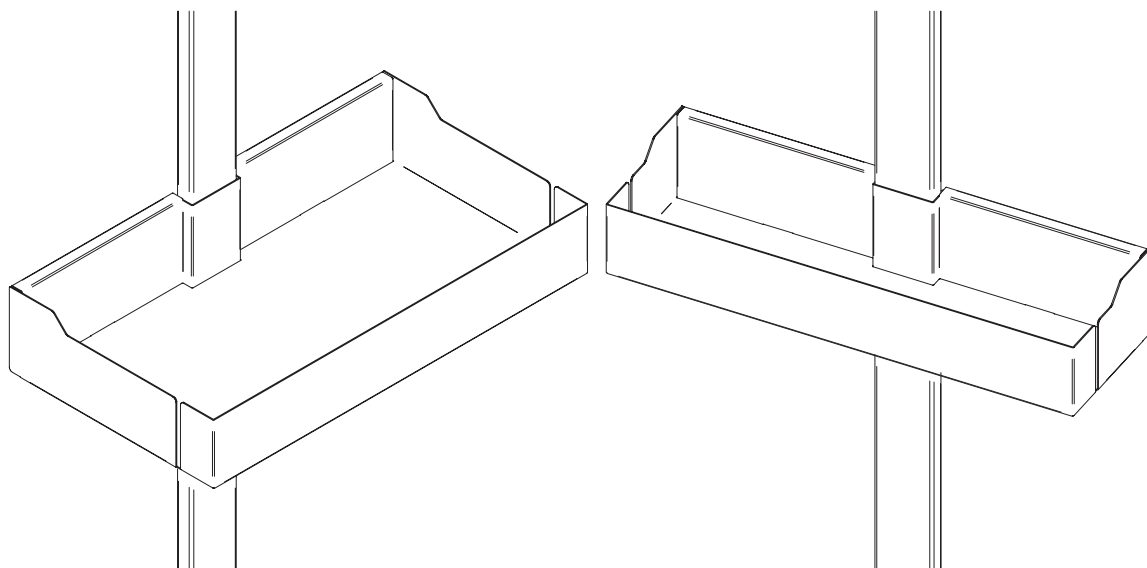

Cesti per estraibile doppio

Basket for swing out pantry unit

EDCI45M2L/20
EDCI60M2L/20
EDCI75M2L/20
EDCP45M2L/20
EDCP60M2L/20
EDCP75M2L/20

10 Kg

Cesto interno | Inner basket

3 Kg

Cesto porta | Door basket

2 min