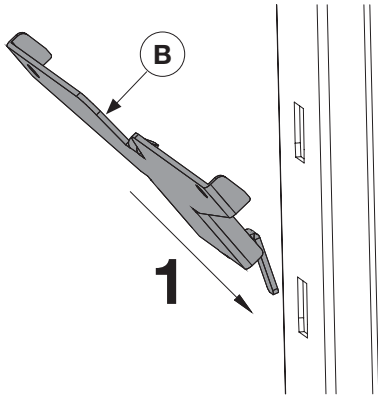

1

B

2

A

Vibo spa
via Arzignano, 46
36070 Trissino (VI) Italy
T +39 0445-492800
F +39 0445-492999
vibo@viboitaly.com
www.viboitaly.com