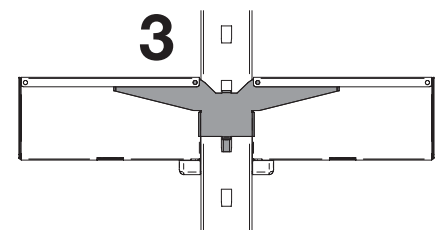

Vibo spa
via Arzignano, 46
36070 Trissino (VI) Italy
T +39 0445-492800
F +39 0445-492999
vibo@viboitaly.com
www.viboitaly.com