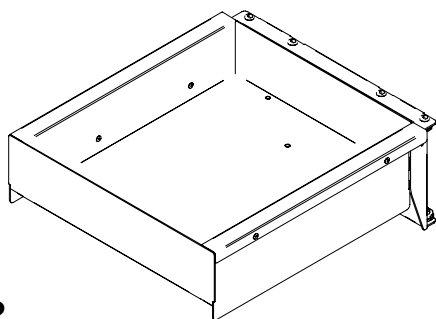

Informazioni

Information

AVVERTENZA! Leggi attentamente le istruzioni prima del montaggio e segui ogni passaggio indicato. L'azienda declina ogni responsabilità dall'uso improprio del prodotto. Ogni uso improprio del prodotto può causare lesioni. Modifiche o manomissioni del prodotto, annullano ogni condizione di garanzia.

WARNING! Read the instructions carefully before assembly and follow each step indicated. The company declines all responsibility for improper use of the product. Any improper use of the product can cause injury. Modifications or tampering with the product void any warranty conditions.

A

x 2

E