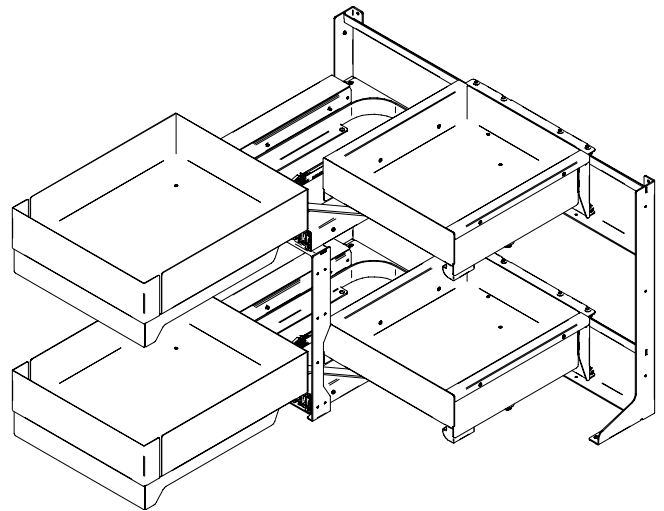

Ripiani Fly Box 45

Fly Box shelves 45

FLYB45L

Versione destra
Right hand version

Versione sinistra
Left hand version

50 Kg
Capacità totale | Total capacity

15 Kg
Ripiano frontale | Front Shelf

10 Kg
Ripiano posteriore | Back Shelf