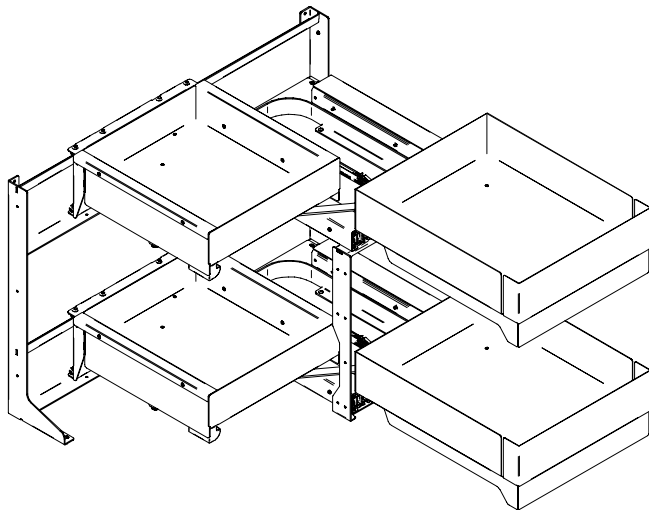

Ripiani Fly Box 45

Fly Box shelves 45

FLYB45L

Versione destra
Right hand version

Versione sinistra
Left hand version

50 Kg
Capacità totale | Total capacity

15 Kg
Ripiano frontale | Front Shelf

10 Kg
Ripiano posteriore | Back Shelf