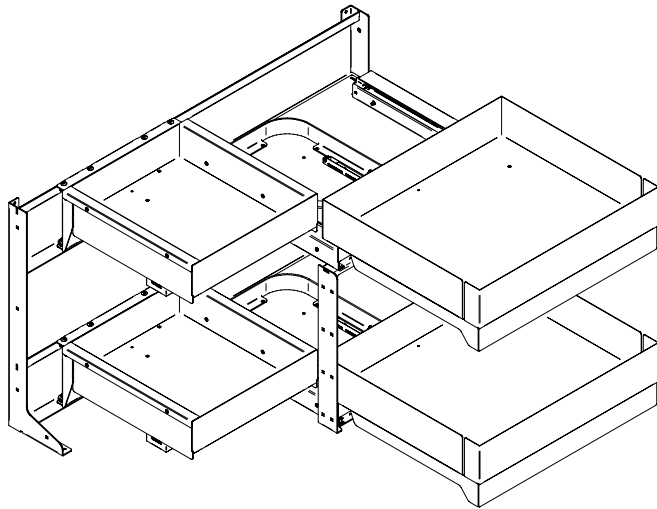

Ripiani Fly Box 60

Fly Box shelves 60

FLYB60L

Versione destra
Right hand version

Versione sinistra
Left hand version

50 Kg
Capacità totale | Total capacity

15 Kg
Ripiano frontale | Front Shelf

10 Kg
Ripiano posteriore | Back Shelf