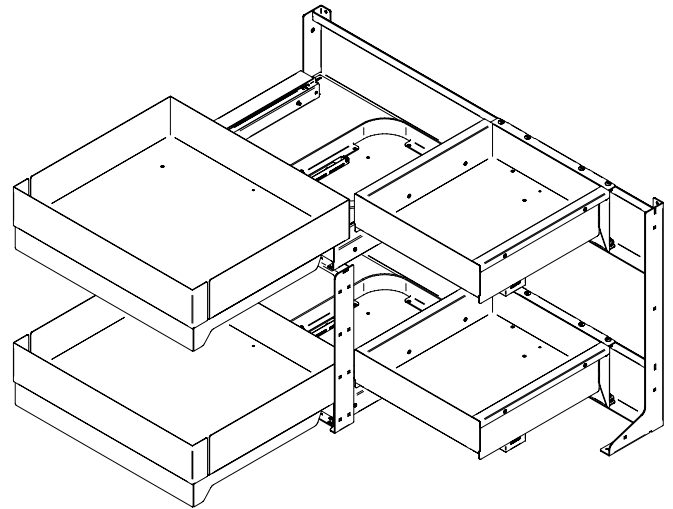

Ripiani Fly Box 60

Fly Box shelves 60

FLYB60L

Versione destra
Right hand version

Versione sinistra
Left hand version

50 Kg
Capacità totale | Total capacity

15 Kg
Ripiano frontale | Front Shelf

10 Kg
Ripiano posteriore | Back Shelf