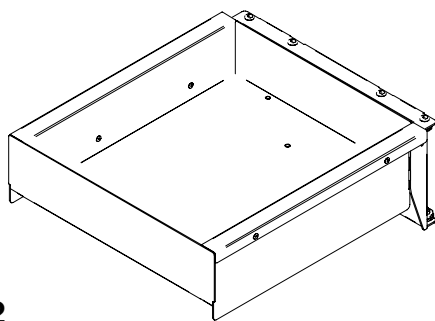

Informazioni

Information

AVVERTENZA! Leggi attentamente le istruzioni prima del montaggio e segui ogni passaggio indicato. L'azienda declina ogni responsabilità dall'uso improprio del prodotto. Ogni uso improprio del prodotto può causare lesioni. Modifiche o manomissioni del prodotto, annullano ogni condizione di garanzia.

WARNING! Read the instructions carefully before assembly and follow each step indicated. The company declines all responsibility for improper use of the product. Any improper use of the product can cause injury. Modifications or tampering with the product void any warranty conditions.

A

x 2

E