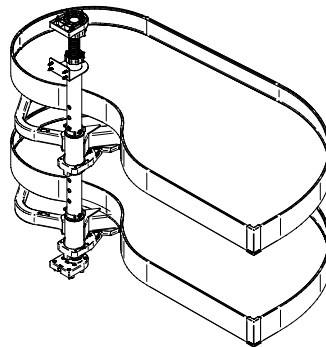

Cat. code

Mechanism
FLY3ST2

FLY3 Nome Name
ST Struttura Structure
2 Ripiani Shelves

Shelves
FLY40DXM2AL/20

FLY Nome Name
40 Modulo Cabinet size
DX Verso Direction
M Ammortizzato Dampened
2 Ripiani Shelves
AL Materiale Material
20 Anno Year

Instruction sheet

Base mechanism
4004119290MKT

Column mechanism
4004110275MKT

Shelves
4004110225MKT

Finish

VGf | VN

Mechanism
Grigio Antracite
Verniciato nero
Epoxy-coated black

GM | VNM

Shelves
Grigio Materico
Nero Materico

Materials

Lamiera Sheet metal
Alluminio Aluminum
Melamina Melamine