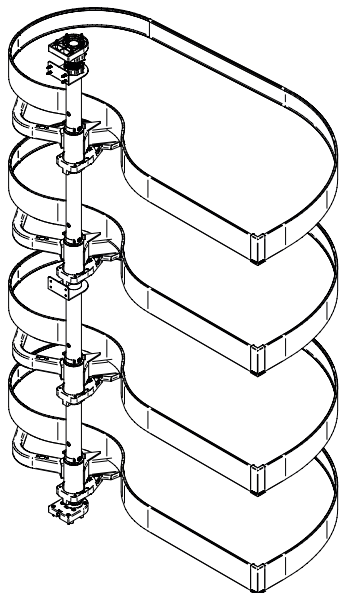

Cat. code

Mechanism
FLY3ST2

FLY3 Nome Name
ST Struttura Structure
2 Ripiani Shelves

Shelves
FLY40DXM2AL/20

FLY Nome Name
40 Modulo Cabinet size
DX Verso Direction
M Ammortizzato Dampened
2 Ripiani Shelves
AL Materiale Material
20 Anno Year

Instruction sheet

Base mechanism
4004119290MKT

Column mechanism
4004110275MKT

Shelves
4004110225MKT

Finish

VGf | VN

Mechanism
Grigio Antracite
Verniciato nero
Epoxy-coated black

GM | VNM

Shelves
Grigio Materico
Nero Materico

Materials

Lamiera Sheet metal
Alluminio Aluminum
Melamina Melamine