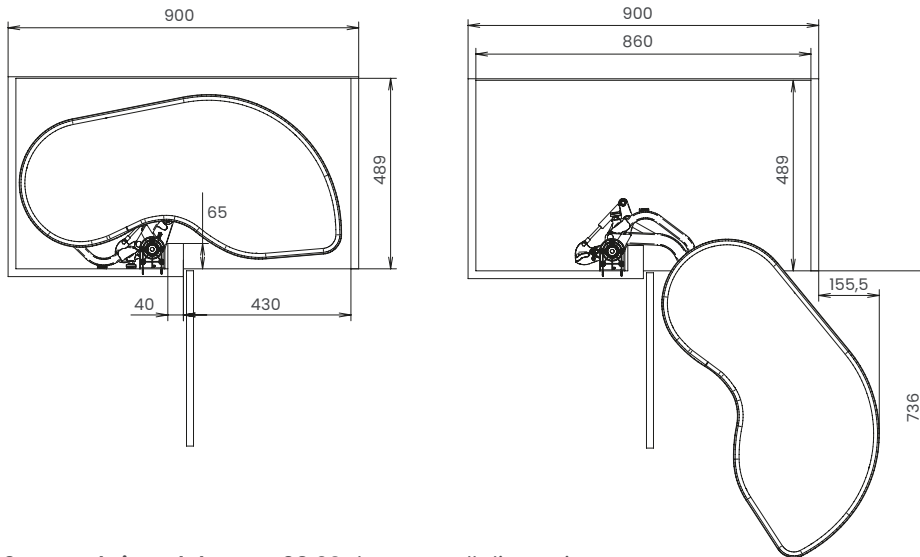

## 1. Ingombri modulo anta 45/50 45/50 door overall dimensions

## 2. Ingombri modulo anta 60 60 door overall dimensions

### Pallet configuration

Size (mm)	Pieces
<b>1200 x 800</b>	<b>40</b>
<b>1200 x 800</b>	<b>40</b>
Size (mm)	Pieces
<b>1200 x 800</b>	<b>20</b>
<b>1200 x 800</b>	<b>20</b>
Size (mm)	Pieces
<b>1200 x 800</b>	<b>20</b>
<b>1200 x 800</b>	<b>20</b>
<b>1200 x 800</b>	<b>20</b>
<b>1200 x 800</b>	<b>11</b>
<b>1200 x 800</b>	<b>11</b>