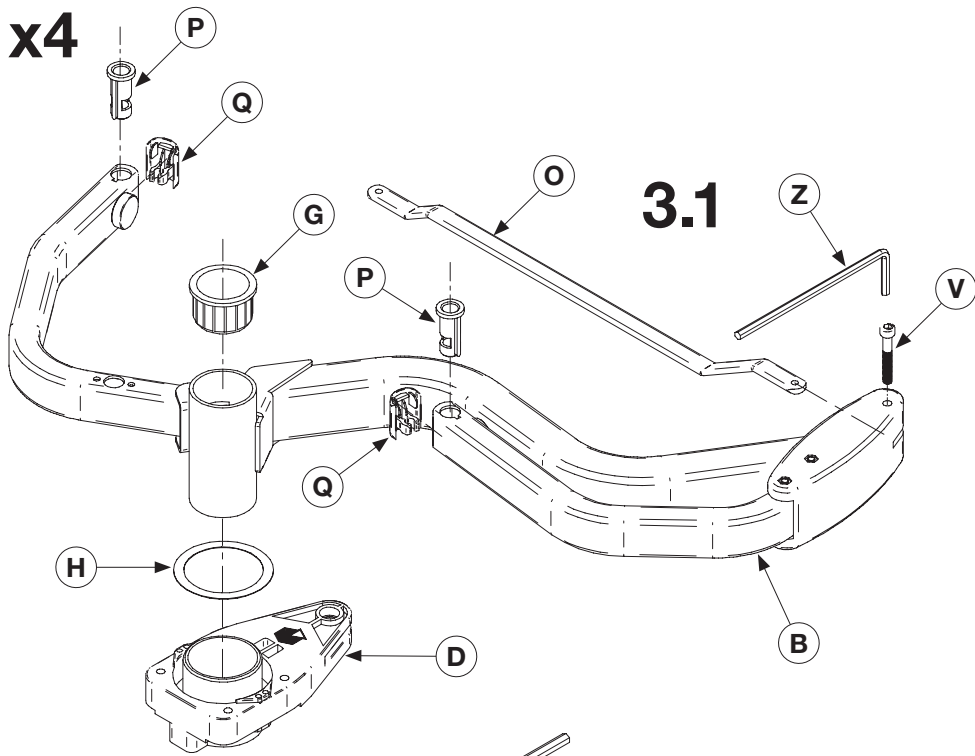

Versione sinistra
Left hand version

1 Versione destra | Right hand version

PORTA DOOR	A	B
40	436	427,5
45	486	477,5
60	636	627,5

2

Versione destra
Right hand version

3 x4

3.1

3.2