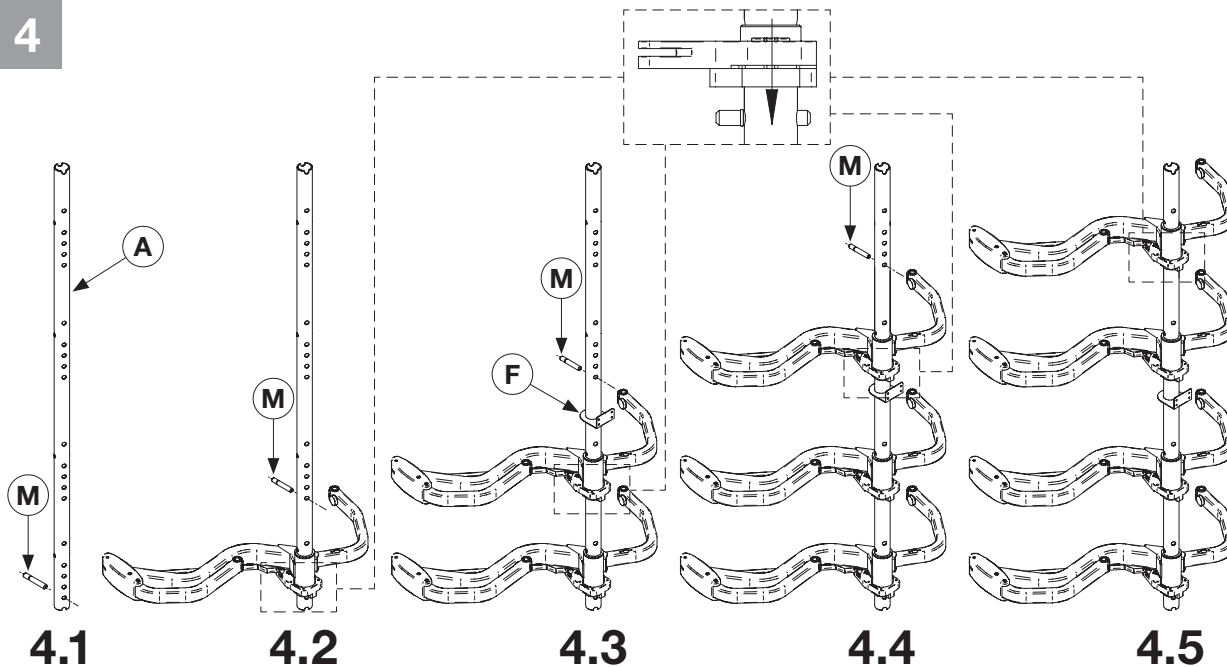

FLY3ST4

A x1		B x4		C x1	
D x4		E x1		F x2	
H x4		I x1		L x1	
M x4		N x1		P x8	
O x4		Q x8		R x4	
S x4 M6X12		T x8 Ø4X16		U x11 Ø4X25	
V x4 M6X40		Z x1			

1) AVVERTENZA! Leggi attentamente le istruzioni prima del montaggio e segui ogni passaggio indicato. L'azienda declina ogni responsabilità dall'uso improprio del prodotto. Ogni uso improprio del prodotto può causare lesioni. Modifiche o manomissioni del prodotto, annullano ogni condizione di garanzia.

2) Proceed to dispose of the different materials according to your city regulations.

1 Montaggio sinistro | Left version

PORTA DOOR	A	B
40	436	427,5
45	486	477,5
60	636	627,5

2

Versione sinistra
Left hand version

3 x4

Versione sinistra
Left hand version

4

Versione sinistra
Left hand version

5

R

x4

5.1