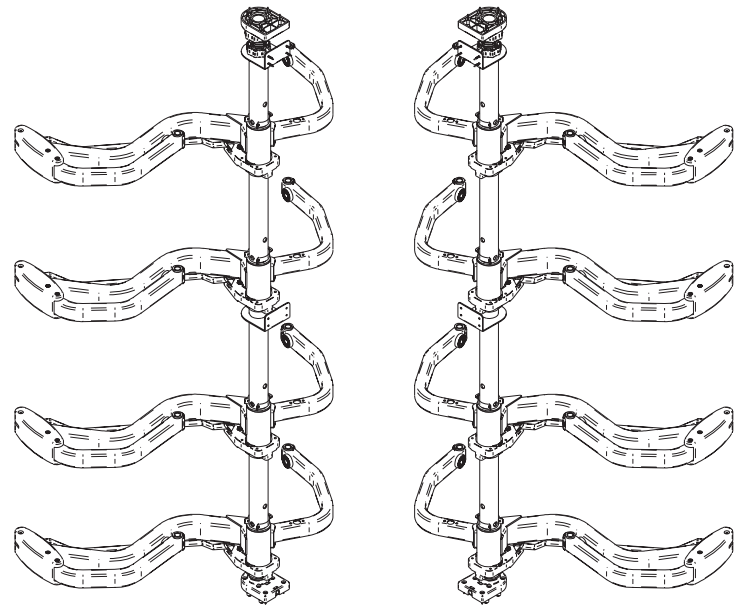

Meccanismo

Fly Moon colonna

Senza rientro ammortizzato

Fly Moon

column mechanism

Whitout soft-closing system

Versione sinistra
Left hand version

Versione destra
Right hand version

FLY3ST4

A x1		B x4		C x1	
D x4		E x1		F x2	
H x4		I x1		L x1	
M x4		N x1		P x8	
O x4		Q x8		R x4	
S x4 M6X12		T x8 Ø4X16		U x11 Ø4X25	
V x4 M6X40		Z x1			

1) AVVERTENZA! Leggi attentamente le istruzioni prima del montaggio e segui ogni passaggio indicato. L'azienda declina ogni responsabilità dall'uso improprio del prodotto. Ogni uso improprio del prodotto può causare lesioni. Modifiche o manomissioni del prodotto, annullano ogni condizione di garanzia.