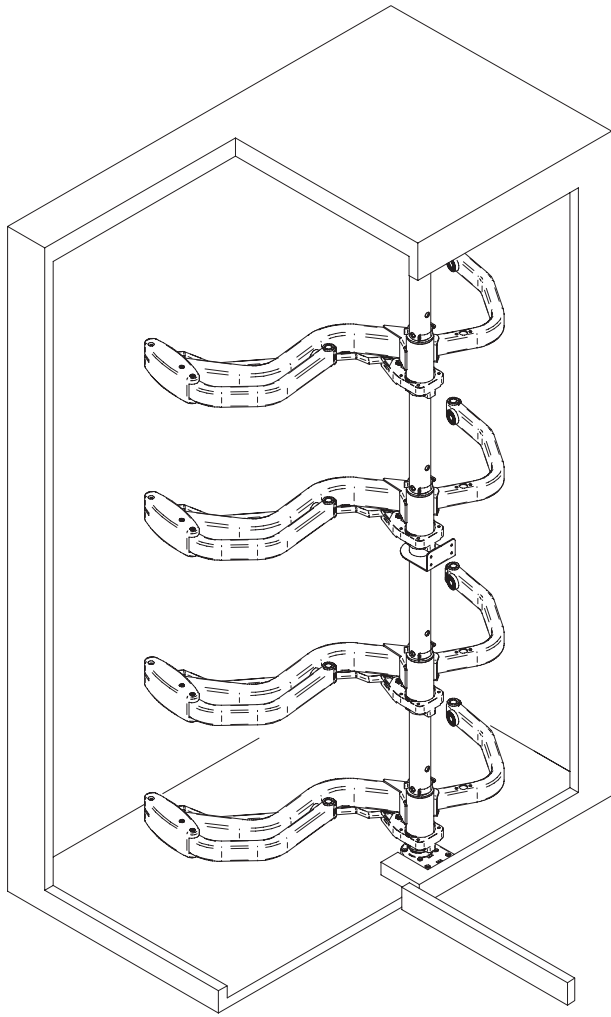

Meccanismo

Fly Moon colonna

Senza rientro ammortizzato

Fly Moon

column mechanism

Whitout soft-closing system

Versione sinistra
Left hand version

Versione destra
Right hand version

5

Versione destra
Right hand version

6

Versione destra
Right hand version

7

Versione destra
Right hand version

Versione sinistra
Left hand version

Versione destra
Right hand version