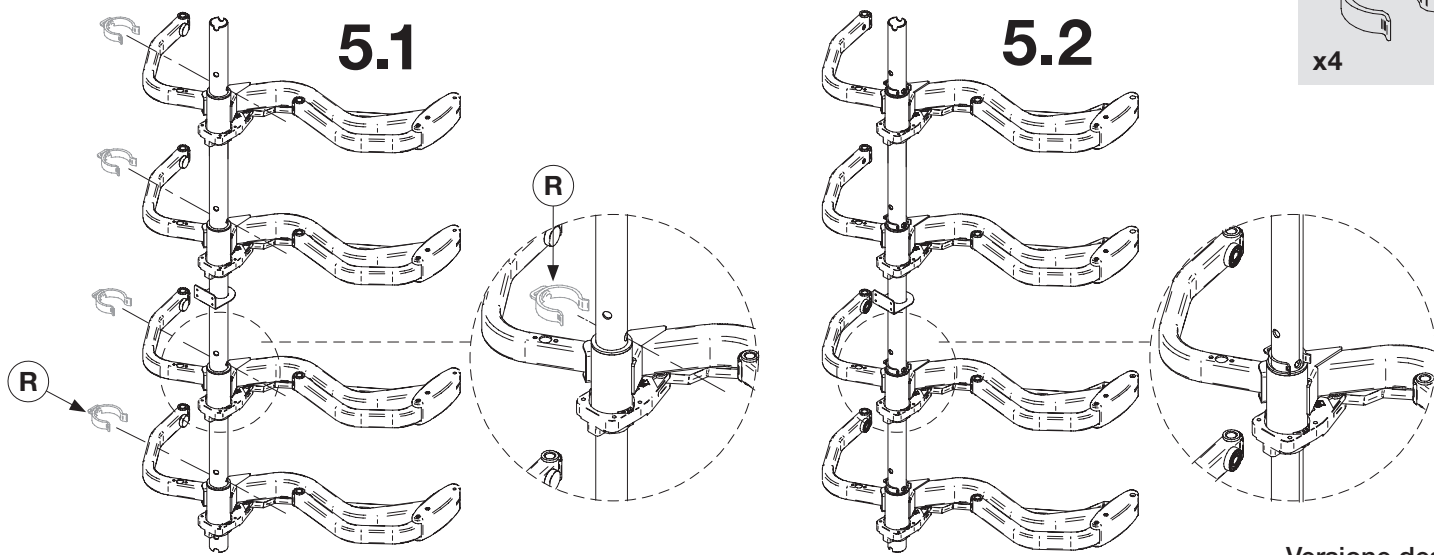

Versione sinistra
Left hand version

1 Versione destra | Right hand version

PORTA DOOR	A	B
40	436	427,5
45	486	477,5
60	636	627,5

2

Versione destra
Right hand version

3 x4

3.1

3.2

Versione destra
Right hand version

4

4.1

4.2

4.3

4.4

4.5

Versione destra
Right hand version

5

Versione destra
Right hand version

6

Versione destra
Right hand version

7

Versione destra
Right hand version

Versione sinistra
Left hand version

Versione destra
Right hand version