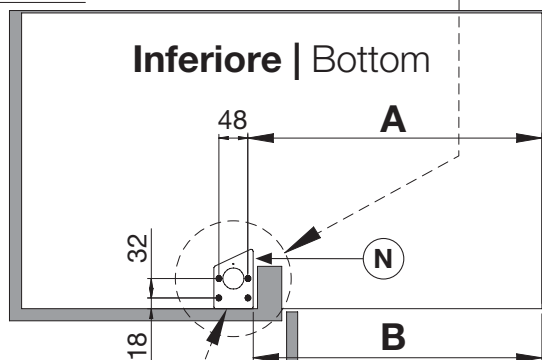

x1

Versione sinistra
Left hand version

7

7.1

7.2

7.3

T

x4

Versione sinistra
Left hand version

1 Versione destra | Right hand version

PORTA DOOR	A	B
40	436	427,5
45	486	477,5
60	636	627,5

2

Versione destra
Right hand version

3 x4

3.1

3.2