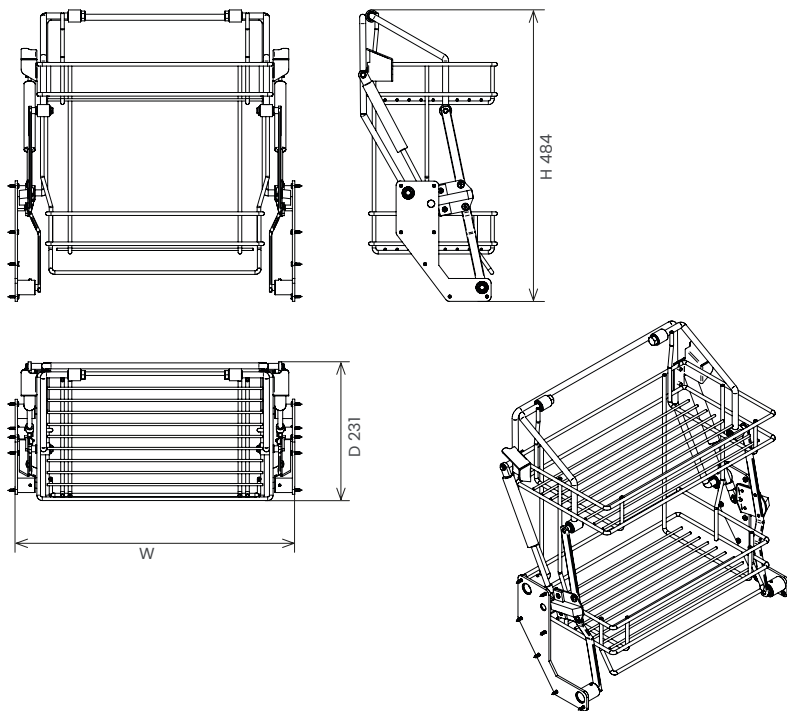

Wire Easy shelf

Easy shelf Wire

Saliscendi | Pull-down unit

Cat. code

NES602TP240

N Nuovo New
ES Nome Name
60 Modulo Cabinet size
2T Ripiani Tiers
SX Verso Direction
P240 Profondità Depth

Instruction sheet

4004110297MKT

Finish

C
Cromo
 Chrome-plated

Materials

Metallo Metal
Plastica Plastic

Load capacity Kg

Portata totale
 Total capacity

Description

Meccanismo saliscendi manuale a 2 ripiani in filo cromato a sezione circolare.

2-tier manual pull-down unit with chromed-plated wire structure with circular section.

Dimensions

Cat. code	Cabinet size (cm)	Width (mm)	Depth (mm)	Height (mm)
NES602TP240	60	564	231	484
NES502TP240	50	464	231	484

Packaging

Cat. code	Size (cm)	Weight (kg)	Size (mm)	Pieces
NES602TP240	32,3 x 51,5 x 62,4	7,2	1200 x 800	14
NES502TP240	47,6 x 25,8 x 54	6,3	1200 x 800	24

Pallet configuration

Maintenance

Inquadrate il codice QR per scoprire il modo corretto di smaltire l'imballaggio e la corretta manutenzione del prodotto.