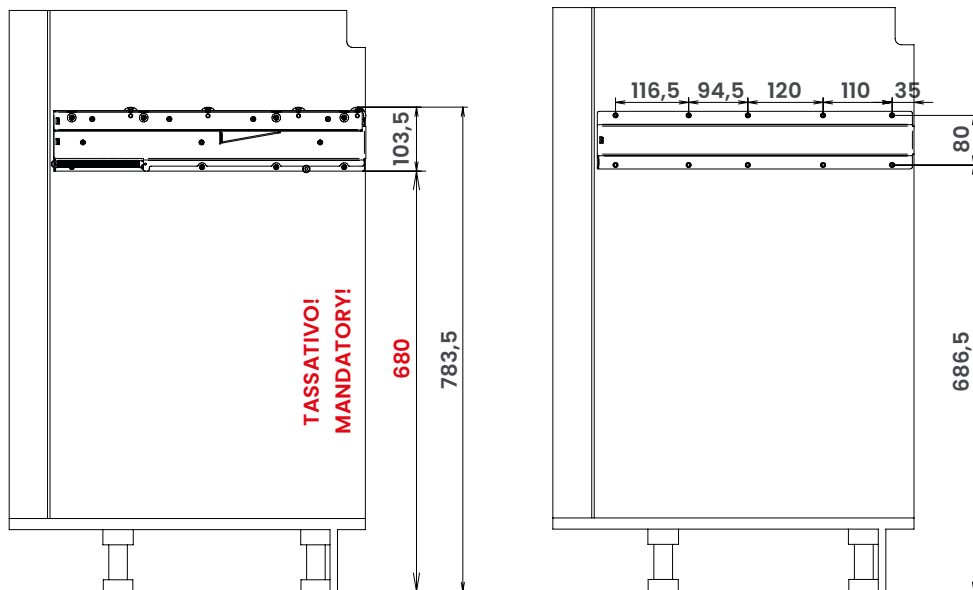

Jino

Jino

Estraibile mobile | Mobile pull-out unit

***H MIN. 840 mm
VALIDO PER MOBILI
CON GOLA E SENZA GOLA**

***H MIN. 840 mm
FOR CABINET DOOR
WITH GOLA AND
WITHOUT GOLA**

DETTAGLIO A

Cat. code

JINO60

Description

L'estraibile mobile. Jino è il nuovo concetto di estraibile brevettato Vibo che può essere estratto completamente trasformandosi in un vero e proprio carrello grazie all'innovativo meccanismo delle ruote, progettate per ripiegarsi quando Jino rientra nel mobile. Dotato di un ampio vano superiore utilizzabile come appoggio o contenimento, di un cassetto, di due ripiani laterali apribili e di diversi accessori per bottiglie, bicchieri e non solo, Jino permette di avere tutto l'occorrente a portata di mano, ovunque ci si trova. La comoda maniglia e le ruote frontali omnidirezionali rendono, difatti, la sua movimentazione pratica e scorrevole in cucina o in qualsiasi altro ambiente dello spazio domestico in cui viene portato. Una volta terminato il suo utilizzo, Jino rientra all'interno del suo mobile diventando un efficiente elemento di contenimento.

Dimensions

Cat. code	Cabinet size (cm)	Width (mm)	Depth (mm)	Height (mm)
JINO60	60	530	507	810

Packaging

Cat. code	Size (cm)	Weight (kg)	Size (mm)	Pieces
JINO60	685 x 585 x 680	53,6 kg	1200 x 800	4

Pallet configuration