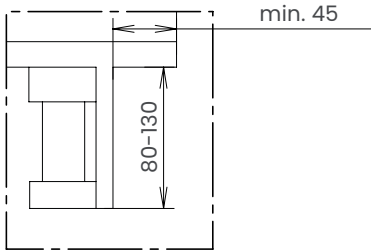

Jino

Jino

Estraibile mobile | Mobile pull-out unit

***H MIN. 840 mm
VALIDO PER MOBILI
CON GOLA E SENZA GOLA**

***H MIN. 840 mm
FOR CABINET DOOR
WITH GOLA AND
WITHOUT GOLA**

DETTAGLIO A

Cat. code

JINO60

JINO Nome Name
60 Modulo Cabinet size

Instruction sheet

4004110407MKT

Finish

VRS

Verniciato Rosso
Epoxy-coated red

VVR

Verniciato Verde
Epoxy-coated green

Dimensions

Cat. code	Cabinet size (cm)	Width (mm)	Depth (mm)	Height (mm)
JINO60	60	530	507	810

Packaging

Cat. code	Size (cm)	Weight (kg)	Size (mm)	Pieces
JINO60	685 x 585 x 680	53,6 kg	1200 x 800	4

Pallet configuration