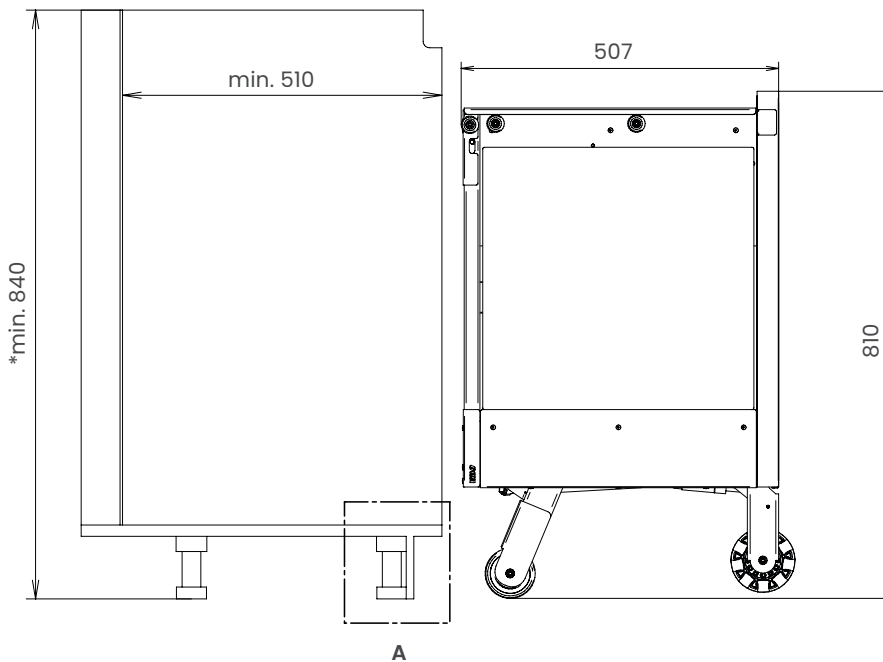

Jino

Jino

Estraibile mobile | Mobile pull-out unit

***H MIN. 840 mm
VALIDO PER MOBILI
CON GOLA E SENZA GOLA**

***H MIN. 840 mm
FOR CABINET DOOR
WITH GOLA AND
WITHOUT GOLA**

DETTAGLIO A

Cat. code

JINO60

JINO Nome Name
60 Modulo Cabinet size

Instruction sheet

4004110407MKT

Finish

VRS

Verniciato Rosso
Epoxy-coated red

VVR

Verniciato Verde
Epoxy-coated green

Description

L'estraibile mobile. Jino è il nuovo concetto di estraibile brevettato Vibo che può essere estratto completamente trasformandosi in un vero e proprio carrello grazie all'innovativo meccanismo delle ruote, progettate per ripiegarsi quando Jino rientra nel mobile. Dotato di un ampio vano superiore utilizzabile come appoggio o contenimento, di un cassetto, di due ripiani laterali apribili e di diversi accessori per bottiglie, bicchieri e non solo, Jino permette di avere tutto l'occorrente a portata di mano, ovunque ci si trova. La comoda maniglia e le ruote frontali omnidirezionali rendono, difatti, la sua movimentazione pratica e scorrevole in cucina o in qualsiasi altro ambiente dello spazio domestico in cui viene portato. Una volta terminato il suo utilizzo, Jino rientra all'interno del suo mobile diventando un efficiente elemento di contenimento.

Dimensions

Cat. code	Cabinet size (cm)	Width (mm)	Depth (mm)	Height (mm)
JINO60	60	530	507	810

Packaging

Cat. code	Size (cm)	Weight (kg)	Size (mm)	Pieces
JINO60	685 x 585 x 680	53,6 kg	1200 x 800	4

Pallet configuration