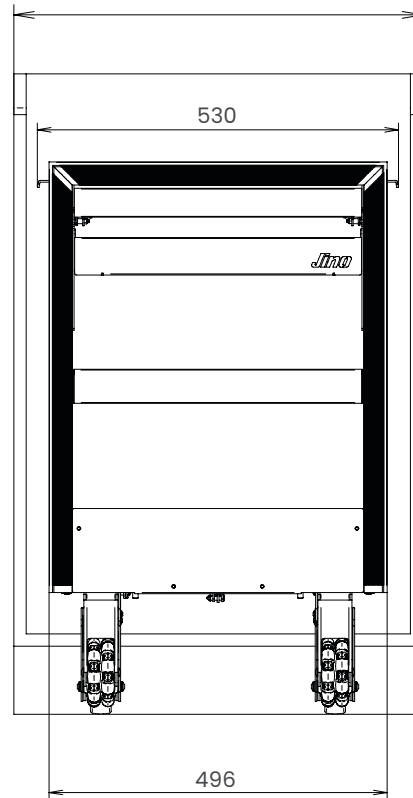

Jino

Jino

Estraibile mobile | Mobile pull-out unit

***H MIN. 840 mm
VALIDO PER MOBILI
CON GOLA E SENZA GOLA**

***H MIN. 840 mm
FOR CABINET DOOR
WITH GOLA AND
WITHOUT GOLA**

DETTAGLIO A

Cat. code

JINO60

JINO Nome Name
60 Modulo Cabinet size

Instruction sheet

4004110407MKT

Finish

VRS

Verniciato Rosso
Epoxy-coated red

VVR

Verniciato Verde
Epoxy-coated green

Dimensions

Cat. code	Cabinet size (cm)	Width (mm)	Depth (mm)	Height (mm)
JINO60	60	530	507	810

Packaging

Cat. code	Size (cm)	Weight (kg)	Size (mm)	Pieces
JINO60	685 x 585 x 680	53,6 kg	1200 x 800	4

Pallet configuration