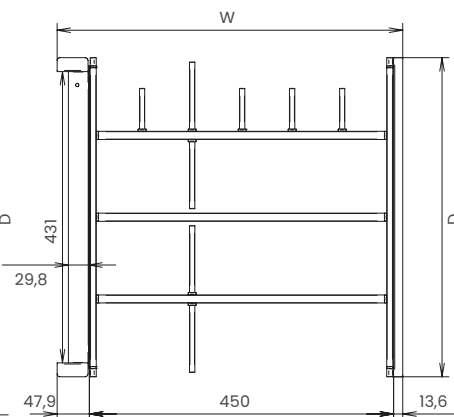

Tandembox | F 19