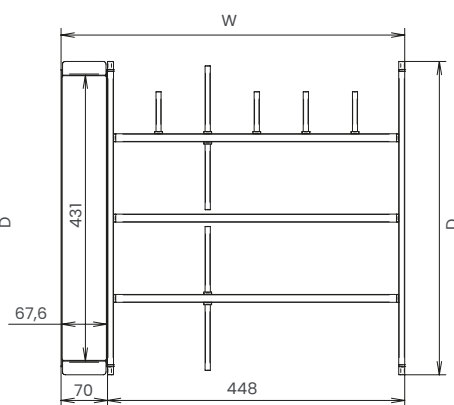

## Dimensions

Cat. code   Nova Pro Scala	Width	Depth	Height	Size	Weight (kg)	Size	Pieces
<b>KBCCSLSC60F18</b>	<b>501</b>	<b>479</b>	<b>62</b>	<b>522 x 332 x 70</b>	<b>2,7</b>	<b>1200 x 800</b>	<b>120</b>
<b>KBCCSLSC60F19</b>	<b>499</b>	<b>479</b>	<b>62</b>	<b>522 x 332 x 70</b>	<b>2,7</b>	<b>1200 x 800</b>	<b>120</b>

Nova Pro Scala

Nova Pro Scala | F 18

Nova Pro Scala | F 19

Legrabox | Avantech | Vionaro

Legrabox | Avantech | Vionaro | F 18

Legrabox | Avantech | Vionaro | F 19

Merivobox

Merivobox | F 18