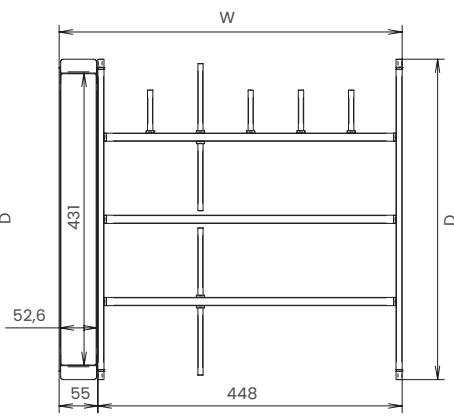

## Dimensions

Cat. code   Nova Pro Scala	Width	Depth	Height	Size	Weight (kg)	Size	Pieces
<b>KBCCSLSC60F18</b>	<b>501</b>	<b>479</b>	<b>62</b>	<b>522 x 332 x 70</b>	<b>2,7</b>	<b>1200 x 800</b>	<b>120</b>
<b>KBCCSLSC60F19</b>	<b>499</b>	<b>479</b>	<b>62</b>	<b>522 x 332 x 70</b>	<b>2,7</b>	<b>1200 x 800</b>	<b>120</b>

Nova Pro Scala

Nova Pro Scala | F 18

Nova Pro Scala | F 19

Legrabox | Avantech | Vionaro

Legrabox | Avantech | Vionaro | F 18

Legrabox | Avantech | Vionaro | F 19

Merivobox

Merivobox | F 18