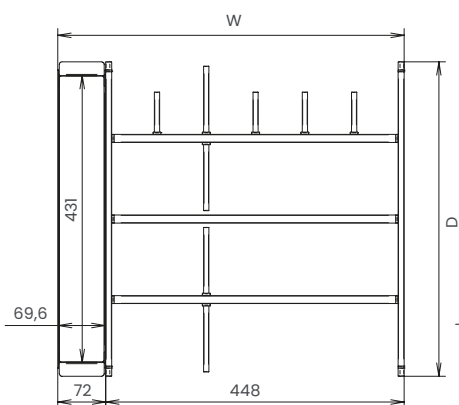

Legrabox | Avantech | Vionaro | F 18