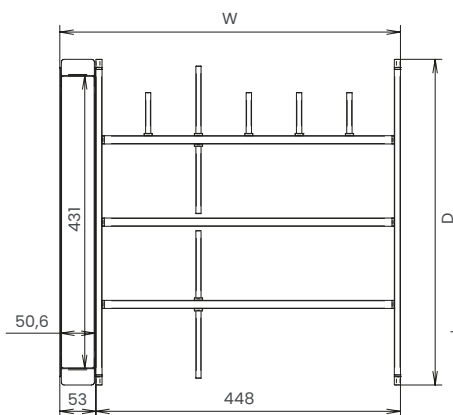

Nova Pro Scala | F 18