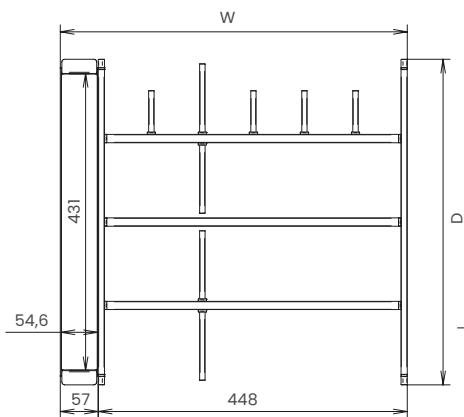

Merivobox | F 18