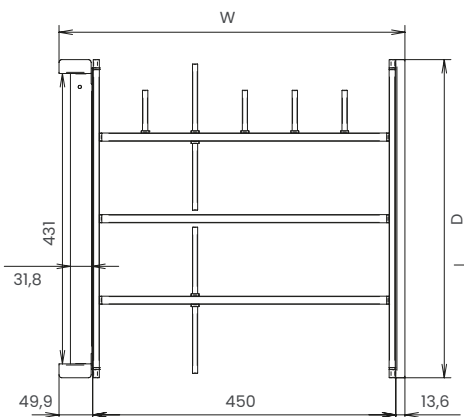

Tandembox | F 18