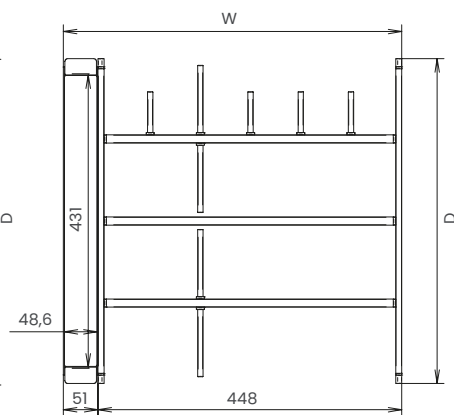

Nova Pro Scala | F 19