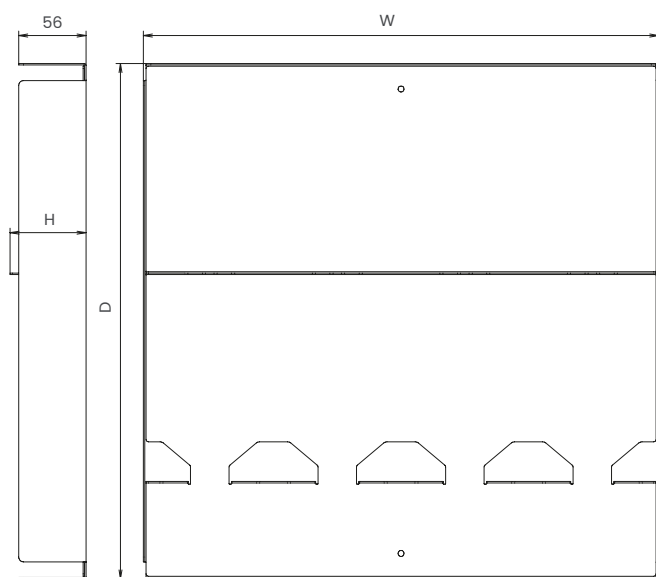

Maxi bottle organizer

Portabottiglie maxi

Box multifunzionali | Multifunctional boxes

NA* Non disponibile al momento Not available at the moment Unità Unit of measurement mm

Maintenance and disposal

Il corretto smaltimento dell'imballaggio e la manutenzione del prodotto sono importanti per noi. Scansiona il codice QR per maggiori informazioni

Proper packaging disposal and product maintenance are important to us. Scan the QR code for more information

Description

Box con scavi sagomati per il collo della bottiglia, progettato per disporre 4 bottiglie in modo funzionale con una leggera inclinazione, mantenendola a portata di mano e protetta da urti o rotture.

Box with shaped recesses for the bottle neck, designed to organize 4 bottles functionally, allowing a slight inclination and keeping it within easy reach and protected from impacts or breakage.

Cat. code

PVINMAXISL

PVIN Nome Name
MAXI Dimensione Dimension
SL SpaceLock

Instruction sheet

4004110565MKT

Available finishes

VNF

Verniciato Nero Freddo
Epoxy-coated Flat Black

Materials

Struttura Structure

Lamiera Sheet metal

Features

- → **Divisori sagomati**
- → **Contiene fino a 4 bottiglie**
- → **Max. Ø consigliato 100 mm**
- → **Max L bottiglia 250 mm**
- → Shaped dividers
- → It holds up to 4 bottles
- → Max. Ø 100 mm
- → Max. bottle length 250 mm

Dimensions

Cat. code	Width	Depth	Height
PVINMAXISL	429	429	64

Packaging

Size	Weight (kg)
475 x 440 x 70	5,5

Pallet configuration

Size	Pieces
1200 x 800	50