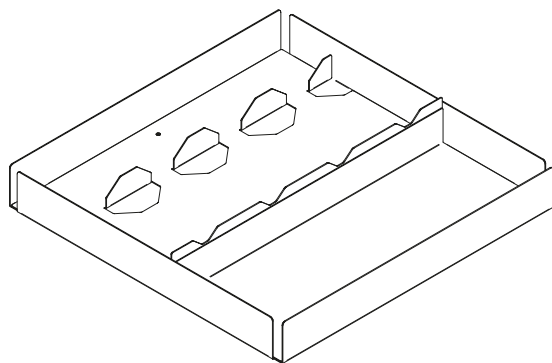

Maxi bottle organizer

Portabottiglie maxi

Box multifunzionali | Multifunctional boxes

NA* Non disponibile al momento Not available at the moment Unità Unit of measurement mm

Maintenance and disposal

Il corretto smaltimento dell'imballaggio e la manutenzione del prodotto sono importanti per noi. Scansiona il codice QR per maggiori informazioni

Proper packaging disposal and product maintenance are important to us. Scan the QR code for more information

Description

Box con scavi sagomati per il collo della bottiglia, progettato per disporre 4 bottiglie in modo funzionale con una leggera inclinazione, mantenendola a portata di mano e protetta da urti o rotture.

Box with shaped recesses for the bottle neck, designed to organize 4 bottles functionally, allowing a slight inclination and keeping it within easy reach and protected from impacts or breakage.

Cat. code

PVINMAXISL

PVIN Nome Name
MAXI Dimensione Dimension
SL SpaceLock

Instruction sheet

4004110565MKT

Available finishes

VNF

Verniciato Nero Freddo
Epoxy-coated Flat Black

Materials

Struttura Structure

Lamiera Sheet metal

Features

- → **Divisori sagomati**
- → **Contiene fino a 4 bottiglie**
- → **Max. Ø consigliato 100 mm**
- → **Max L bottiglia 250 mm**
- → Shaped dividers
- → It holds up to 4 bottles
- → Max. Ø 100 mm
- → Max. bottle length 250 mm

Dimensions

Cat. code	Width	Depth	Height
PVINMAXISL	429	429	64

Packaging

Size	Weight (kg)
475 x 440 x 70	5,5

Pallet configuration

Size	Pieces
1200 x 800	50