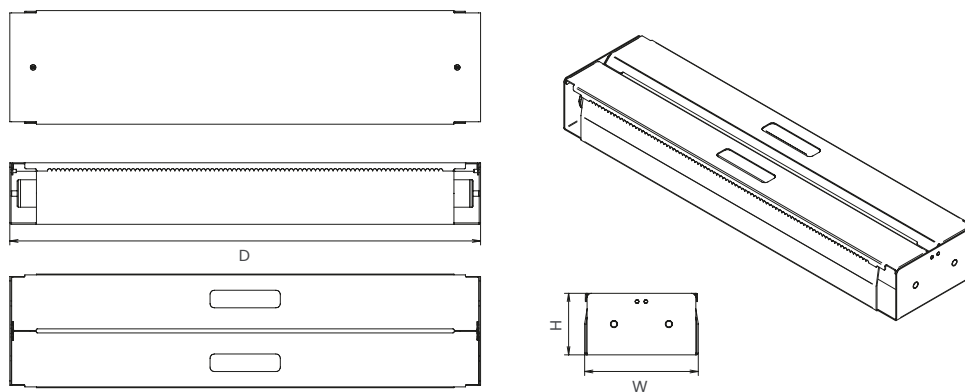

Film dispenser

Portapellicole

Box multifunzionali | Multifunctional boxes

NA* Non disponibile al momento Not available at the moment Unità Unit of measurement mm

Maintenance and disposal

Il corretto smaltimento dell'imballaggio e la manutenzione del prodotto sono importanti per noi. Scansiona il codice QR per maggiori informazioni

Proper packaging disposal and product maintenance are important to us. Scan the QR code for more information

Description

Box con doppia postazione e doppio tubo, ideale per riporre fino a due pellicole. Il doppio coperchio, con pratica seghettatura, assicura un taglio preciso e sicuro, garantendo uno strappo netto ed efficace.

Box with two compartments and double tube, designed to store up to two film rolls. The double lid, equipped with a convenient serrated edge, ensures a precise and secure cut, making it easy to tear the paper off.

Cat. code

PPELSL

PEL Nome Name
SL SpaceLock

Instruction sheet

4004110565MKT

Available finishes

VNF

Verniciato Nero Freddo
Epoxy-coated Flat Black

Materials

Struttura Structure

Lamiera Sheet metal

Features

- → Doppio slot
- → Doppio coperchio
- → Contiene 2 rotoli
- → Max. L 360 mm
- → Min. Ø interno 25 mm
- → Double slot
- → Double lid
- → It contains 2 rolls
- → Max. roll length 360 mm
- → Min. inner roll Ø 25 mm

Dimensions

Cat. code	Width	Depth	Height
PPELSL	104	429	56

Packaging

Size	Weight (kg)
456 x 115 x 73	2,2

Pallet configuration

Size	Pieces
1200 x 800	176

Vibo S.p.A Via Arzignano, 46 36070
Trissino VI - Italy | Tel +39 0445 492800
vibo@viboitaly.com | viboitaly.com

*Le informazioni contenute nelle presenti schede tecniche sono indicative. Eventuali differenze con il listino in vigore non costituiscono motivo di contestazione. The information given in this technical sheet are indicative. Any discrepancies with the price list currently in force cannot be cause for complaint.