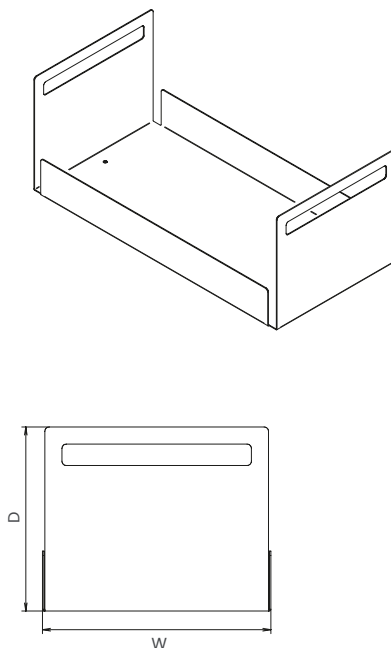

Maxi tray

Vassoio maxi

Box multifunzionali | Multifunctional boxes

Gli articoli di questa gamma con finiture VNFNS / NS utilizzano pannelli HPL realizzati con legno proveniente da foreste gestite responsabilmente, nel rispetto di elevati standard ambientali, sociali ed economici.

The products of this range with VNFNS / NS finishes use HPL panels made from wood which has been sourced from responsibly managed forests, in accordance with high environmental, social, and economic standards.

NA* Non disponibile al momento Not available at the moment Unità Unit of measurement mm

Maintenance and disposal

Il corretto smaltimento dell'imballaggio e la manutenzione del prodotto sono importanti per noi. Scansiona il codice QR per maggiori informazioni

Proper packaging disposal and product maintenance are important to us. Scan the QR code for more information

Description

Box con funzione di vassoio grande | Box functioning as a large tray

Cat. code

PVASSMAXI

PVASS Nome Name
MAXI Dimensione Dimension

Instruction sheet

4004110565MKT

Available finishes

VNF | VNFNS | VNFI

Verniciato Nero Freddo
Epoxy-coated Flat Black

Verniciato Nero Freddo + Noce
Epoxy-coated Flat Black + Savoia

Verniciato Nero Freddo + acciaio
Epoxy-coated Flat Black + steel

Materials

Struttura Structure

Lamiera Sheet metal

Fondo Bottom

HPL / Acciaio Inox

HPL / Stainless steel

Features

- → Dimensione grande
- → Vassoio portatutto
- → Manici incorporati in lamiera
- → Large dimension
- → Tray organizer
- → Built-in sheet metal handles

Dimensions

Cat. code	Width	Depth	Height
PVASSMAXI	214	429	172

Packaging

Size	Weight (kg)
470 x 230 x 182	2,4

Pallet configuration

Size	Pieces
1200 x 800	66