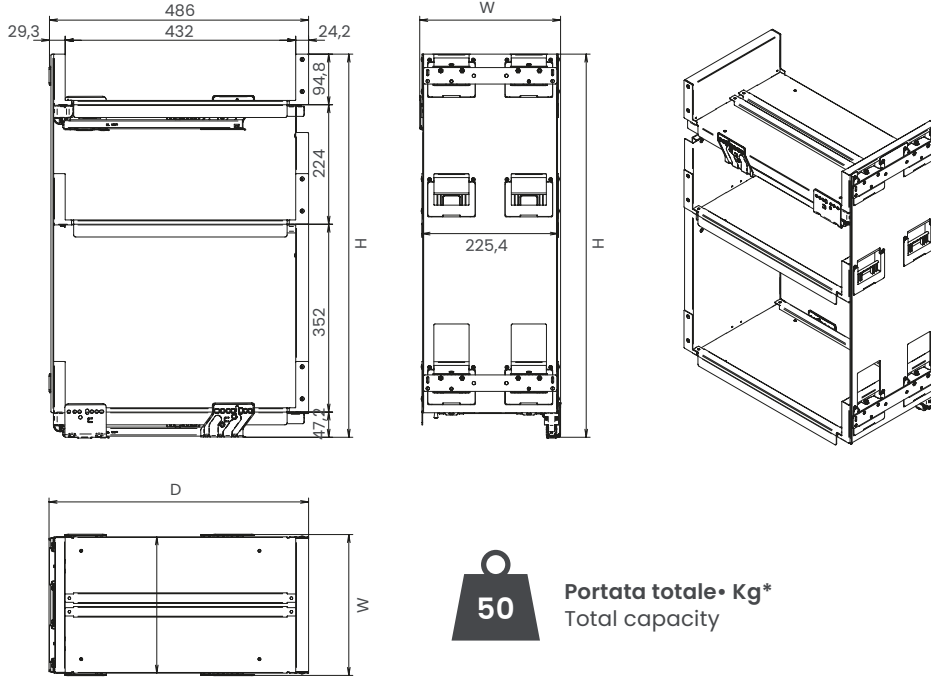

30 cm pull-out frame

Telaio estraibile da 30

Telai estraibili | Pull-out frames

*La portata totale si riferisce alla portata max delle guide
 *The total load capacity refers to the max slides load capacity

Description

Telaio estraibile a 3 ripiani su cui posizionare gli accessori SpaceLock. Completo di guide over extension con rientro ammortizzato, fissaggio a scatto e regolazione 3D. Per ogni ripiano è possibile posizionare 2 box mini o 1 maxi. I due box mini restano stabili grazie ai due divisori centrali inclusi di serie, che possono essere rimossi all'occorrenza per consentire l'inserimento del box maxi.

3-tier pull-out frame to place SpaceLock accessories. Equipped with over extension slides with soft-closing system. Easy and quick release system of the slides, 3D adjustment. It is possible to place 2 mini boxes or 1 maxi box on each shelf. The two mini boxes remain stable thanks to the two metal dividers included as standard, which can be removed as needed to allow the insertion of the maxi box.

Size	Weight (kg)
500 x 340 x 710	14,3

Pallet configuration

Size	Pieces
1200 x 800	12