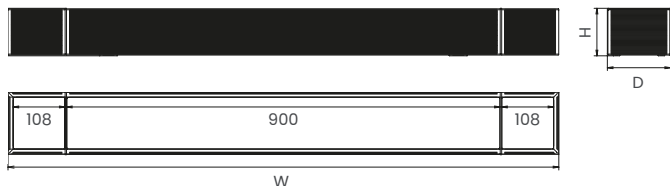

Accessorised channel above-top

Canale attrezzato sopra top

Canali attrezzati | Accessorised channels

versione corta | short version CATSP1143