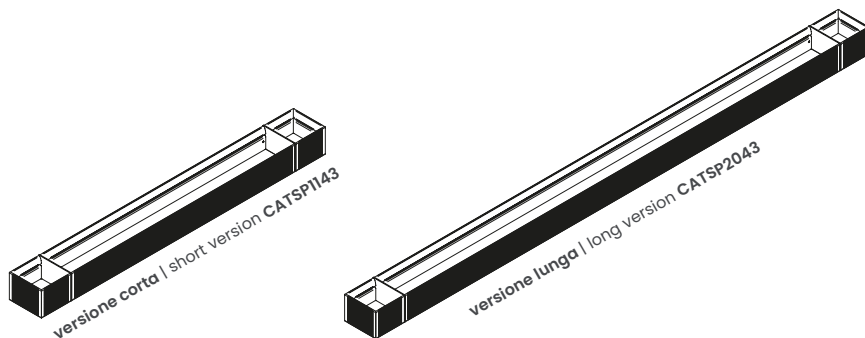

Accessorised channel above-top

# Canale attrezzato sopra top

Canali attrezzati | Accessorised channels

versione corta | short version CATSP1143

versione lunga | long version CATSP2043

NA\* Non disponibile al momento Not available at the moment Unità Unit of measurement mm