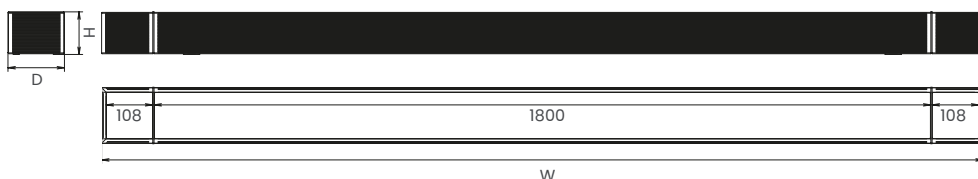

versione lunga | long version CATSP2043

NA* Non disponibile al momento Not available at the moment Unità Unit of measurement mm

Maintenance and disposal

Il corretto smaltimento dell'imballaggio e la manutenzione del prodotto sono importanti per noi. Scansiona il codice QR per maggiori informazioni

Proper packaging disposal and product maintenance are important to us. Scan the QR code for more information

Description

Il canale attrezzato sopra top è un elemento funzionale progettato per essere accessorizzato con i box multifunzionali posizionabili liberamente. Accessoriabile con un massimo di 4 accessori. Tappetino di serie incluso. Il sopratop, inoltre, assicura un'installazione semplice su qualsiasi tipologia di piano cucina.

The accessorised channel above-top is a practical solution designed to be accessorised with the SpaceLock multifunctional boxes. The accessories, which can be freely positioned, can be added up to a maximum of 4 units. Standard mat included. Additionally, the fact that it must be positioned above the countertop ensures easy installation on any type of kitchen worktop.

Cat. code

CATSP1143

CATSP Nome Name
1143 Lunghezza Length

Instruction sheet

4004110572MKT

Available finishes

VNF

Verniciato Nero Freddo
Epoxy-coated Flat Black

Materials

Struttura Structure

Alluminio Aluminum

Suitability

Fino a 2 box Up to 2 boxes

CATSP1143

Fino a 4 box Up to 4 boxes

CATSP2043

Dimensions

Cat. code	Width	Depth	Height
CATSP1143	1143	131	99
CATSP2043	2043	131	99

Packaging

Size	Weight (kg)
1240 x 264 x 200	7,0
NA*	9,5

Pallet configuration

Size	Pieces
1200 x 800	21
NA*	NA*