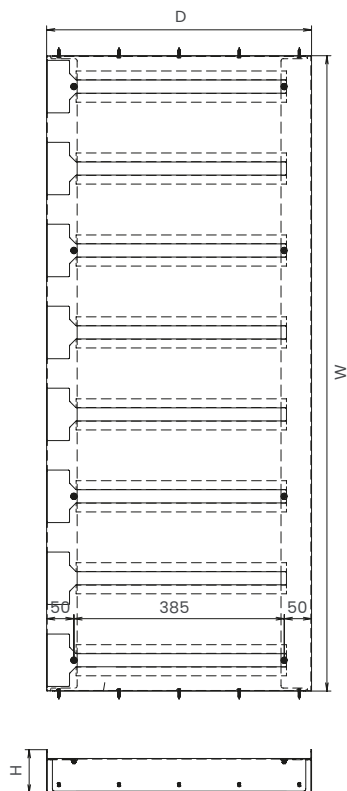

Maxi wine glass holder

Portacalici maxi

Dispensa | Pantry storage cabinet

Cat. code

PCDFLMAXI60

PCDFL Nome Name
MAXI Dimensione Dimension
60 Modulo Cab. door

Instruction sheet

4004110573MKT

Suitability

4 calici per ogni fila
4 wine glasses per row

PCDFLMAXI60
PCDFLMAXI75
PCDFLMAXI90
PCDFLMAXI120

Description

Il portacalici maxi, realizzato in lamiera verniciata, è perfetto per ospitare calici di diverse dimensioni. Ogni fila è predisposta per ospitare 4 calici. La sua installazione è semplice e offre la possibilità di essere fissato sia sul ripiano che sui lati del mobile.

Dimensions

Cat. code	Width	Depth	Height
PCDFLMAXI60	563	485	80
PCDFLMAXI75	713	485	80
PCDFLMAXI90	863	485	80
PCDFLMAXI120	1163	485	80

Packaging

Size	Weight (kg)
586 x 562 x 124	7,6
750 x 525 x 130	9,0
910 x 524 x 125	10,9
1205 x 534 x 120	14,9

Pallet configuration

Size	Pieces
1200 x 800	42
1200 x 800	36
1200 x 800	22
1200 x 800	13