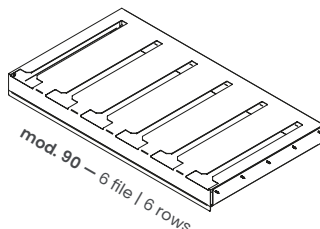

Maxi wine glass holder

Portacalici maxi

Dispensa | Pantry storage cabinet

Cat. code

PCDFLMAXI60

PCDFL Nome Name
MAXI Dimensione Dimension
60 Modulo Cab. door

Instruction sheet

4004110573MKT

Suitability

4 calici per ogni fila
4 wine glasses per row

PCDFLMAXI60
PCDFLMAXI75
PCDFLMAXI90
PCDFLMAXI120

Description

Il portacalici maxi, realizzato in lamiera verniciata, è perfetto per ospitare calici di diverse dimensioni. Ogni fila è predisposta per ospitare 4 calici. La sua installazione è semplice e offre la possibilità di essere fissato sia sul ripiano che sui lati del mobile.

Dimensions

Cat. code	Width	Depth	Height
PCDFLMAXI60	563	485	80
PCDFLMAXI75	713	485	80
PCDFLMAXI90	863	485	80
PCDFLMAXI120	1163	485	80

Packaging

Size	Weight (kg)
586 x 562 x 124	7,6
750 x 525 x 130	9,0
910 x 524 x 125	10,9
1205 x 534 x 120	14,9

Pallet configuration

Size	Pieces
1200 x 800	42
1200 x 800	36
1200 x 800	22
1200 x 800	13