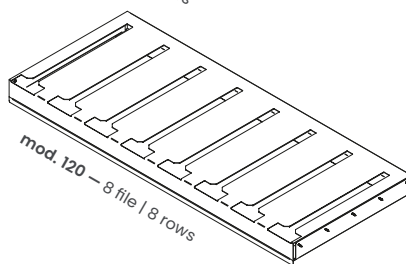

Maxi wine glass holder

Portacalici maxi

Dispensa | Pantry storage cabinet

Cat. code

PCDFLMAXI60

PCDFL Nome Name
MAXI Dimensione Dimension
60 Modulo Cab. door

Instruction sheet

4004110573MKT

Available finishes

VNF

Verniciato Nero Freddo
Epoxy-coated Flat Black

Materials

Struttura Structure

Lamiera Sheet metal

NA* Non disponibile al momento Not available at the moment Unità Unit of measurement mm

Suitability

4 calici per ogni fila
4 wine glasses per row

PCDFLMAXI60
PCDFLMAXI75
PCDFLMAXI90
PCDFLMAXI120

Description

Il portacalici maxi, realizzato in lamiera verniciata, è perfetto per ospitare calici di diverse dimensioni. Ogni fila è predisposta per ospitare 4 calici. La sua installazione è semplice e offre la possibilità di essere fissato sia sul ripiano che sui lati del mobile.