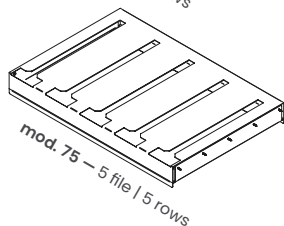

Maxi wine glass holder

Portacalici maxi

Dispensa | Pantry storage cabinet

Cat. code

PCDFLMAXI60

PCDFL Nome Name
MAXI Dimensione Dimension
60 Modulo Cab. door

Instruction sheet

4004110573MKT

Suitability

4 calici per ogni fila
4 wine glasses per row

PCDFLMAXI60
PCDFLMAXI75
PCDFLMAXI90
PCDFLMAXI120

Description

Il portacalici maxi, realizzato in lamiera verniciata, è perfetto per ospitare calici di diverse dimensioni. Ogni fila è predisposta per ospitare 4 calici. La sua installazione è semplice e offre la possibilità di essere fissato sia sul ripiano che sui lati del mobile.

Dimensions

Cat. code	Width	Depth	Height
PCDFLMAXI60	563	485	80
PCDFLMAXI75	713	485	80
PCDFLMAXI90	863	485	80
PCDFLMAXI120	1163	485	80

Packaging

Size	Weight (kg)
586 x 562 x 124	7,6
750 x 525 x 130	9,0
910 x 524 x 125	10,9
1205 x 534 x 120	14,9

Pallet configuration

Size	Pieces
1200 x 800	42
1200 x 800	36
1200 x 800	22
1200 x 800	13