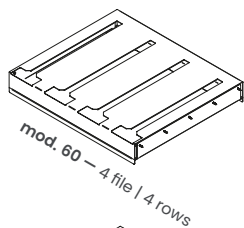

Maxi wine glass holder

Portacalici maxi

Dispensa | Pantry storage cabinet

Cat. code

PCDFLMAXI60

PCDFL Nome Name
MAXI Dimensione Dimension
60 Modulo Cab. door

Instruction sheet

4004110573MKT

Available finishes

VNF

Verniciato Nero Freddo
Epoxy-coated Flat Black

Materials

Struttura Structure

Lamiera Sheet metal

NA* Non disponibile al momento Not available at the moment Unità Unit of measurement mm

Suitability

4 calici per ogni fila
4 wine glasses per row

PCDFLMAXI60
PCDFLMAXI75
PCDFLMAXI90
PCDFLMAXI120

Description

Il portacalici maxi, realizzato in lamiera verniciata, è perfetto per ospitare calici di diverse dimensioni. Ogni fila è predisposta per ospitare 4 calici. La sua installazione è semplice e offre la possibilità di essere fissato sia sul ripiano che sui lati del mobile.

Dimensions

Cat. code	Width	Depth	Height
PCDFLMAXI60	563	485	80
PCDFLMAXI75	713	485	80
PCDFLMAXI90	863	485	80
PCDFLMAXI120	1163	485	80

Packaging

Size	Weight (kg)
586 x 562 x 124	7,6
750 x 525 x 130	9,0
910 x 524 x 125	10,9
1205 x 534 x 120	14,9