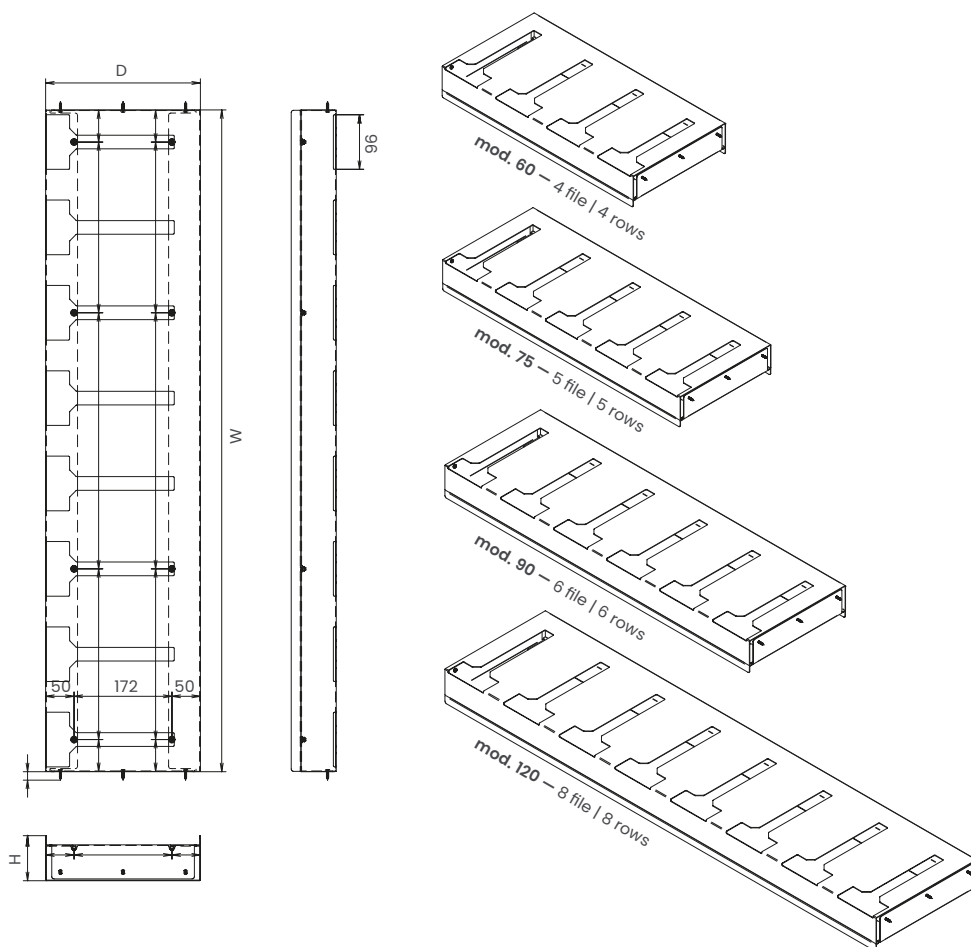

Medium wine glass holder

Portacalici midi

Dispensa | Pantry storage cabinet

NA* Non disponibile al momento Not available at the moment Unità Unit of measurement mm

Maintenance and disposal

Il corretto smaltimento dell'imballaggio e la manutenzione del prodotto sono importanti per noi. Scansiona il codice QR per maggiori informazioni

Proper packaging disposal and product maintenance are important to us. Scan the QR code for more information

Description

Il portacalici midi, realizzato in lamiera verniciata, è perfetto per ospitare calici di diverse dimensioni. Ogni fila è predisposta per ospitare 2 calici. La sua installazione è semplice e offre la possibilità di essere fissato sia sul ripiano che sui lati del mobile.

The medium wine glass holder, made of epoxy-coated sheet metal, is perfect for holding glasses of various sizes. Each row holds 2 glasses. Its installation is simple, and it gives the possibility to be fixed either on the shelf or on the sides of the cabinet.

Cat. code

PCDFLMIDI60

PCDFL	Nome	Name
MIDI	Dimensione	Dimension
60	Modulo	Cab. door

Instruction sheet

4004110573MKT

Available finishes

VNF

Verniciato Nero Freddo
Epoxy-coated Flat Black

Materials

Struttura Structure

Lamiera Sheet metal

Suitability

2 calici per ogni fila
2 wine glasses per row

PCDFLMIDI60
PCDFLMIDI75
PCDFLMIDI90
PCDFLMIDI120

Dimensions

Cat. code	Width	Depth	Height
PCDFLMIDI60	563	272	80
PCDFLMIDI75	713	272	80
PCDFLMIDI90	863	272	80
PCDFLMIDI120	1163	272	80

Packaging

Size	Weight (kg)
600 x 297 x 144	4,8
795 x 300 x 152	6,1
895 x 300 x 152	7,2
1174 x 305 x 265	9,8

Pallet configuration

Size	Pieces
1200 x 800	60
1200 x 800	48
1200 x 800	30
1200 x 800	18