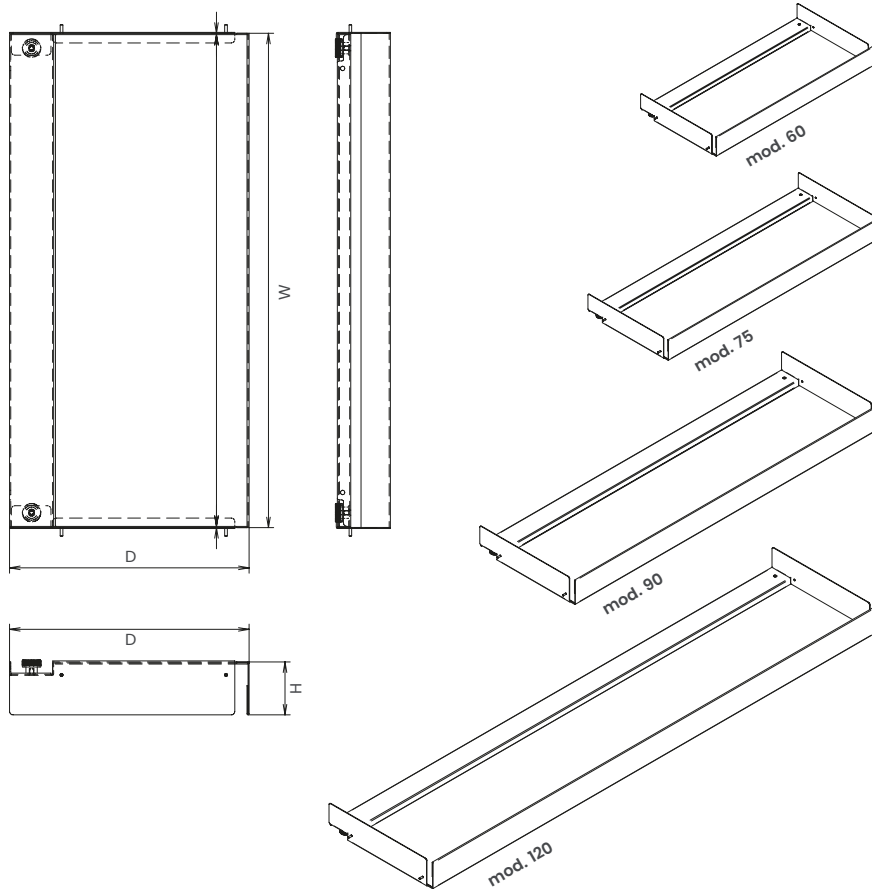

Medium fixed shelf

Ripiano fisso midi

Dispensa | Pantry storage cabinet

NA* Non disponibile al momento Not available at the moment Unità Unit of measurement mm

Maintenance and disposal

Il corretto smaltimento dell'imballaggio e la manutenzione del prodotto sono importanti per noi. Scansiona il codice QR per maggiori informazioni

Proper packaging disposal and product maintenance are important to us. Scan the QR code for more information

Cat. code

RFMIDI60

RF	Nome Name
MIDI	Dimensione Dimension
60	Modulo Cab. door

Instruction sheet

4004110573MKT

Available finishes

VNF

Verniciato Nero Freddo
Epoxy-coated Flat Black

Materials

Struttura Structure
Lamiera Sheet metal

Description

Ripiano fisso midi, ideale per la dispensa, progettato per garantire una soluzione di stoccaggio solida e durevole. Tappetino di serie incluso. Il sistema di aggancio e sgancio rapido assicura un'installazione semplice e immediata. Ideato per contenere in modo ottimale i box multifunzionali di diverse dimensioni.

Medium fixed shelf for pantry storage cabinet, designed to provide a solid and durable storage solution. The shelves, which are easy to attach and remove, ensure quick and easy installation. Standard mat included. Engineered to efficiently store multifunctional boxes of various sizes.

Dimensions

Cat. code	Width	Depth	Height
RFMIDI60	564	272	63
RFMIDI75	714	272	63
RFMIDI90	864	272	63
RFMIDI120	1164	272	63

Packaging

Size	Weight (kg)
600 x 297 x 144	3,1
795 x 300 x 152	3,8
895 x 300 x 152	4,4
1174 x 305 x 265	5,8

Pallet configuration

Size	Pieces
1200 x 800	60
1200 x 800	48
1200 x 800	30
1200 x 800	18