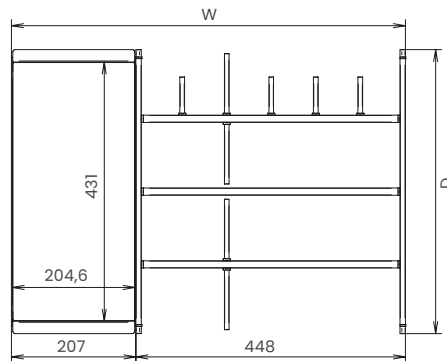

Merivobox | F 18