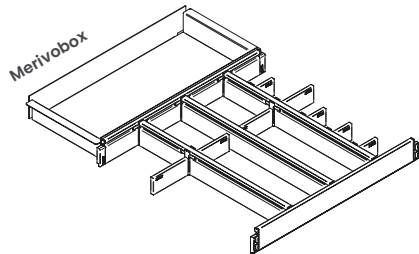

Merivobox | F 18