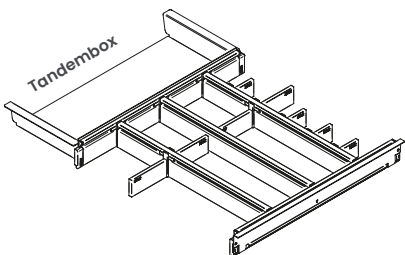

Tandembox | F 18