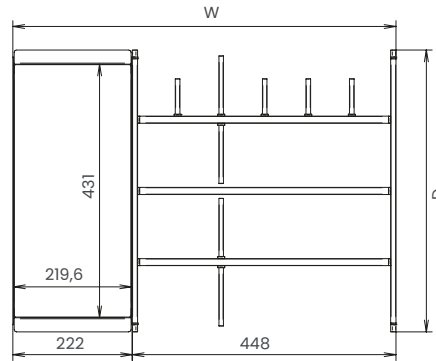

Dimensions

Cat. code | Nova Pro Scala

	Width	Depth	Height	Size	Weight (kg)	Size	Pieces
KBCCSLSC75F18	651	479	62	527 x 405 x 70	4,1	1200 x 800	88
KBCCSLSC75F19	649	479	62	527 x 405 x 70	4,1	1200 x 800	88

Legrabox | Avantech | Vionaro

KBCCSLLEAV75F18	670	472	62	527 x 405 x 70	3,9	1200 x 800	88
KBCCSLLEAV75F19	668	472	62	527 x 405 x 70	3,9	1200 x 800	88

Cat. code | Merivobox

KBCCSLME75F18	655	472	62	527 x 405 x 70	4,1	1200 x 800	88
KBCCSLME75F19	653	472	62	527 x 405 x 70	4,1	1200 x 800	88

Cat. code | Tandembox

KBCCSLTA75F18	664	472	62	527 x 405 x 70	4,1	1200 x 800	88
KBCCSLTA75F19	662	472	62	527 x 405 x 70	4,1	1200 x 800	88

Nova Pro Scala | F 18

Nova Pro Scala | F 19

Legrabox | Avantech | Vionaro | F 18