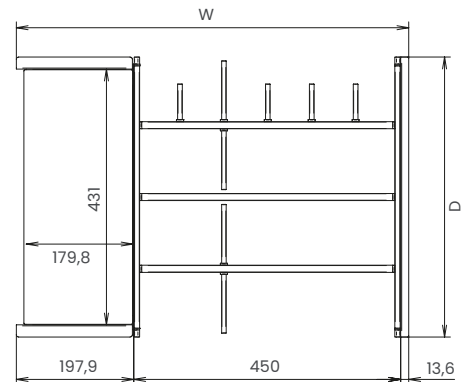

Merivobox | F 19

Tandembox | F 19