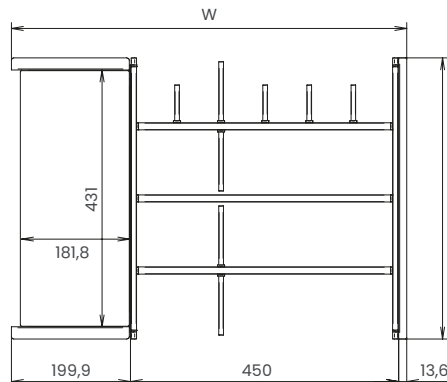

Merivobox | F 18

Tandembox | F 18