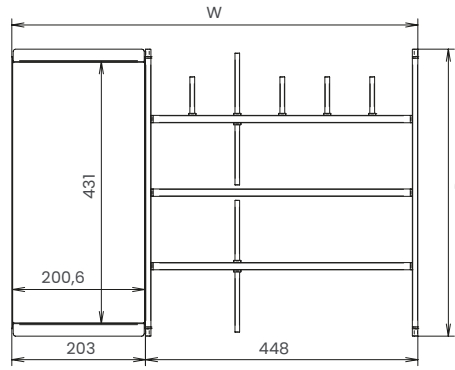

Dimensions

Cat. code | Nova Pro Scala

	Width	Depth	Height	Size	Weight (kg)	Size	Pieces
KBCCSLSC75F18	651	479	62	527 x 405 x 70	4,1	1200 x 800	88
KBCCSLSC75F19	649	479	62	527 x 405 x 70	4,1	1200 x 800	88

Legrabox | Avantech | Vionaro

KBCCSLLEAV75F18	670	472	62	527 x 405 x 70	3,9	1200 x 800	88
KBCCSLLEAV75F19	668	472	62	527 x 405 x 70	3,9	1200 x 800	88

Cat. code | Merivobox

KBCCSLME75F18	655	472	62	527 x 405 x 70	4,1	1200 x 800	88
KBCCSLME75F19	653	472	62	527 x 405 x 70	4,1	1200 x 800	88

Cat. code | Tandembox

KBCCSLTA75F18	664	472	62	527 x 405 x 70	4,1	1200 x 800	88
KBCCSLTA75F19	662	472	62	527 x 405 x 70	4,1	1200 x 800	88

Nova Pro Scala | F 18

Nova Pro Scala | F 19

Legrabox | Avantech | Vionaro | F 18