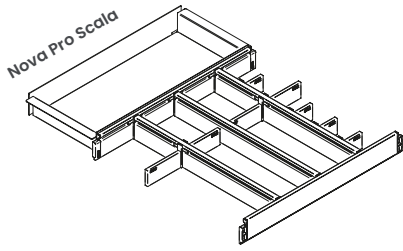

Legrabox | Avantech | Vionaro

KBCCSLLEAV75F18	670	472	62	527 x 405 x 70	3,9	1200 x 800	88
KBCCSLLEAV75F19	668	472	62	527 x 405 x 70	3,9	1200 x 800	88

Cat. code | Merivobox

KBCCSLME75F18	655	472	62	527 x 405 x 70	4,1	1200 x 800	88
KBCCSLME75F19	653	472	62	527 x 405 x 70	4,1	1200 x 800	88

Cat. code | Tandembox

KBCCSLTA75F18	664	472	62	527 x 405 x 70	4,1	1200 x 800	88
KBCCSLTA75F19	662	472	62	527 x 405 x 70	4,1	1200 x 800	88

Nova Pro Scala | F 18

Nova Pro Scala | F 19

Legrabox | Avantech | Vionaro | F 18