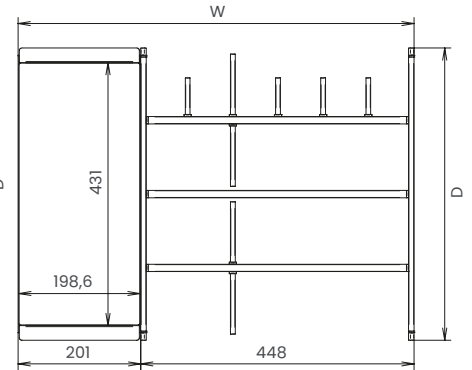

Dimensions

Cat. code | Nova Pro Scala

	Width	Depth	Height	Size	Weight (kg)	Size	Pieces
KBCCSLSC75F18	651	479	62	527 x 405 x 70	4,1	1200 x 800	88
KBCCSLSC75F19	649	479	62	527 x 405 x 70	4,1	1200 x 800	88

Legrabox | Avantech | Vionaro

KBCCSLLEAV75F18	670	472	62	527 x 405 x 70	3,9	1200 x 800	88
KBCCSLLEAV75F19	668	472	62	527 x 405 x 70	3,9	1200 x 800	88

Cat. code | Merivobox

KBCCSLME75F18	655	472	62	527 x 405 x 70	4,1	1200 x 800	88
KBCCSLME75F19	653	472	62	527 x 405 x 70	4,1	1200 x 800	88

Cat. code | Tandembox

KBCCSLTA75F18	664	472	62	527 x 405 x 70	4,1	1200 x 800	88
KBCCSLTA75F19	662	472	62	527 x 405 x 70	4,1	1200 x 800	88

Nova Pro Scala | F 18

Nova Pro Scala | F 19

Legrabox | Avantech | Vionaro | F 18