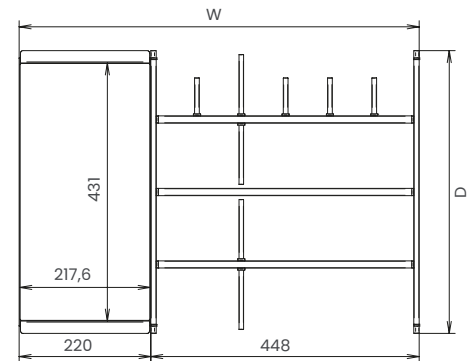

Dimensions

Cat. code | Nova Pro Scala

	Width	Depth	Height	Size	Weight (kg)	Size	Pieces
KBCCSLSC75F18	651	479	62	527 x 405 x 70	4,1	1200 x 800	88
KBCCSLSC75F19	649	479	62	527 x 405 x 70	4,1	1200 x 800	88

Legrabox | Avantech | Vionaro

KBCCSLLEAV75F18	670	472	62	527 x 405 x 70	3,9	1200 x 800	88
KBCCSLLEAV75F19	668	472	62	527 x 405 x 70	3,9	1200 x 800	88

Cat. code | Merivobox

KBCCSLME75F18	655	472	62	527 x 405 x 70	4,1	1200 x 800	88
KBCCSLME75F19	653	472	62	527 x 405 x 70	4,1	1200 x 800	88

Cat. code | Tandembox

KBCCSLTA75F18	664	472	62	527 x 405 x 70	4,1	1200 x 800	88
KBCCSLTA75F19	662	472	62	527 x 405 x 70	4,1	1200 x 800	88

Nova Pro Scala | F 18

Nova Pro Scala | F 19

Legrabox | Avantech | Vionaro | F 18