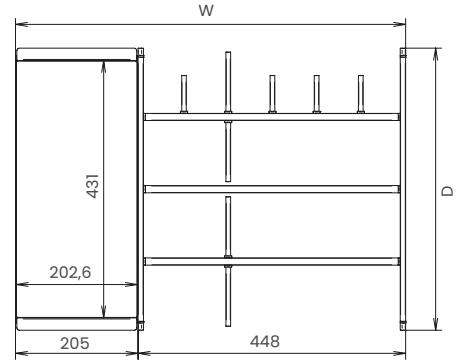

Merivobox | F 19