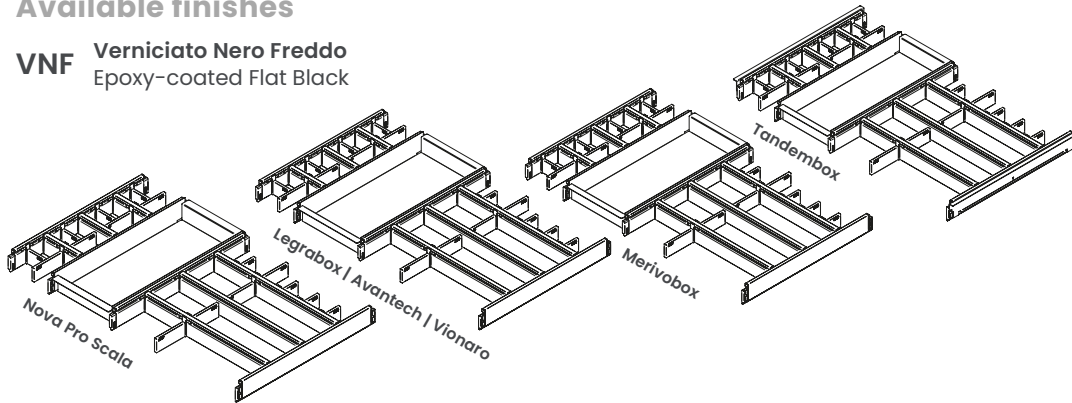

Basic kit for 90 cm drawer

Kit base per cassetto da 90

Kit base per cassetto | Basic kits for drawer

Available finishes

VNF Verniciato Nero Freddo
Epoxy-coated Flat Black

NA* Non disponibile al momento Not available at the moment Unità Unit of measurement mm

Cat. code

KBCCSLSC90F18

KBCC	Nome Name
SL	SpaceLock
SC	Guide Slides
90	Modulo Cab. door
F18	Fianco Side

Materials

Struttura Structure
Alluminio Aluminum
Plastica Plastic
Lamiera Sheet metal

Maintenance and disposal

Instruction sheet

4004110593MKT

Description Compatibile con | Compatible with Nova Pro Scala • Legrabox - AvanTech - Vionaro V13

Kit composto da 1 vaschetta contenitiva media in lamiera con tappetino, 4 feritoie strutturali verticali in alluminio, 3 divisori grandi orizzontali in alluminio, 3 divisori piccoli orizzontali in alluminio, 14 divisori medi e 14 piccoli in plastica. Spondine e guide non incluse.

Description Compatibile con | Compatible with Tandembox

Kit composto da 1 vaschetta contenitiva media in lamiera con tappetino, 4 feritoie strutturali verticali in alluminio, 3 divisori grandi e 3 piccoli orizzontali in alluminio, 14 divisori medi e 14 piccoli in plastica. 2 compensatori laterali inclusi. Spondine e guide non incluse.