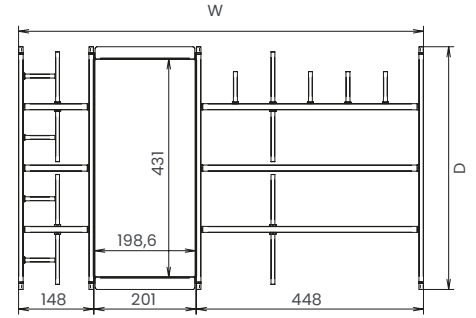

Dimensions

Cat. code | Nova Pro Scala

KBCCSLSC90F18	801	479	62
KBCCSLSC90F19	799	479	62

Legrabox | Avantech | Vionaro

KBCCSLLEAV90F18	820	472	62
KBCCSLLEAV90F19	818	472	62

Cat. code | Merivobox

KBCCSLME90F18	805	472	62
KBCCSLME90F19	803	472	62

Cat. code | Tandembox

KBCCSLTA90F18	815	472	62
KBCCSLTA90F19	813	472	62

Packaging

Size	Weight (kg)
527 x 405 x 70	4,8
527 x 405 x 70	4,8

Pallet configuration

Size	Pieces
1200 x 800	80
1200 x 800	80

Nova Pro Scala | F 18