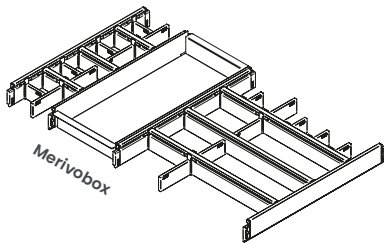

Merivobox | F 18