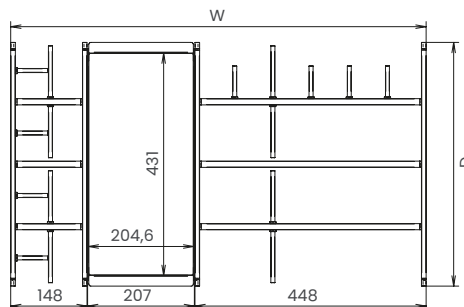

Merivobox | F 18