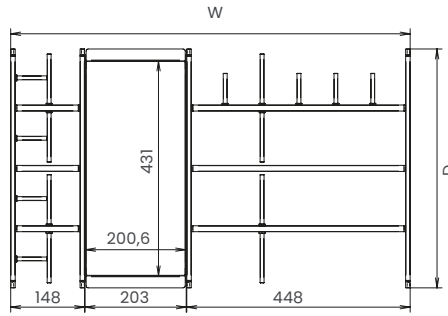

Dimensions

Cat. code | Nova Pro Scala

KBCCSLSC90F18	801	479	62
KBCCSLSC90F19	799	479	62

Legrabox | Avantech | Vionaro

KBCCSLLEAV90F18	820	472	62
KBCCSLLEAV90F19	818	472	62

Cat. code | Merivobox

KBCCSLME90F18	805	472	62
KBCCSLME90F19	803	472	62

Cat. code | Tandembox

KBCCSLTA90F18	815	472	62
KBCCSLTA90F19	813	472	62

Packaging

Size	Weight (kg)
527 x 405 x 70	4,8
527 x 405 x 70	4,8

Pallet configuration

Size	Pieces
1200 x 800	80
1200 x 800	80

Nova Pro Scala | F 18