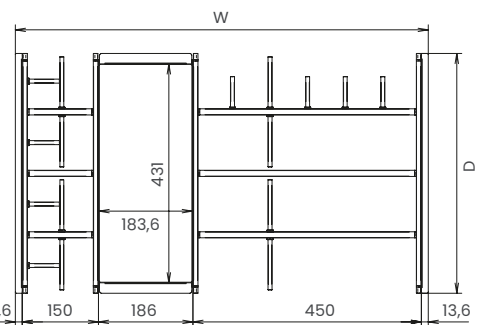

Tandembox | F 19