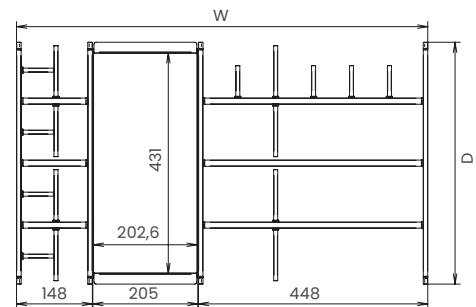

Merivobox | F 19