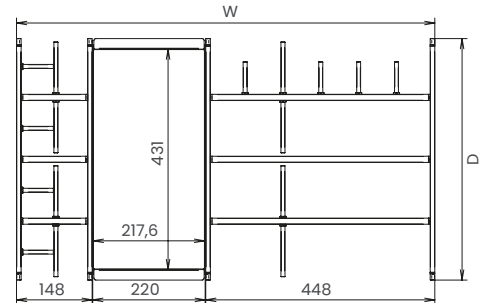

Legrabox | Avantech | Vionaro | F 19