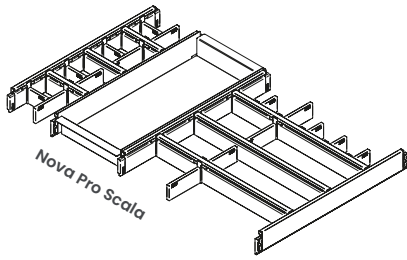

Cat. code | Tandembox

KBCCSLTA90F18	815	472	62
KBCCSLTA90F19	813	472	62

Packaging

Size	Weight (kg)
527 x 405 x 70	4,8
527 x 405 x 70	4,8

Pallet configuration

Size	Pieces
1200 x 800	80
1200 x 800	80

Nova Pro Scala | F 18