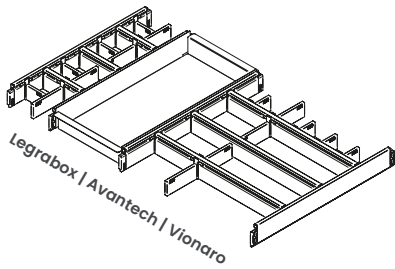

Cat. code | Tandembox

KBCCSLTA90F18	815	472	62
KBCCSLTA90F19	813	472	62

Packaging

Size	Weight (kg)
527 x 405 x 70	4,8
527 x 405 x 70	4,8

Pallet configuration

Size	Pieces
1200 x 800	80
1200 x 800	80

Nova Pro Scala | F 18

Nova Pro Scala | F 19

Legrabox | Avantech | Vionaro | F 18

Legrabox | Avantech | Vionaro | F 19

Merivobox | F 18

Merivobox | F 19

Tandembox | F 18

Tandembox | F 19