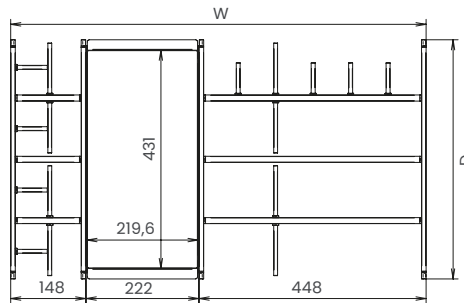

Legrabox | Avantech | Vionaro | F 18