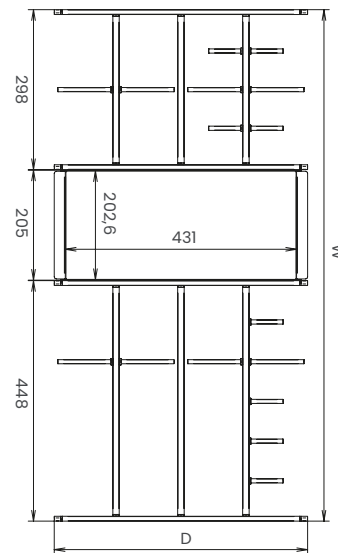

## Dimensions

Cat. code   Nova Pro Scala	Width	Depth	Height	Size	Weight (kg)	Size	Pieces
<b>KBCCSLSC105F18</b>	<b>951</b>	<b>479</b>	<b>62</b>	<b>527 x 405 x 70</b>	<b>5,1</b>	<b>1200 x 800</b>	<b>72</b>
<b>KBCCSLSC105F19</b>	<b>949</b>	<b>479</b>	<b>62</b>	<b>527 x 405 x 70</b>	<b>5,1</b>	<b>1200 x 800</b>	<b>72</b>

Nova Pro Scala | F 18

Nova Pro Scala | F 19

Legrabox | Avantech | Vionaro | F 18

Legrabox | Avantech | Vionaro | F 19

Merivobox | F 18

Merivobox | F 19

Tandembox | F 18

Tandembox | F 19