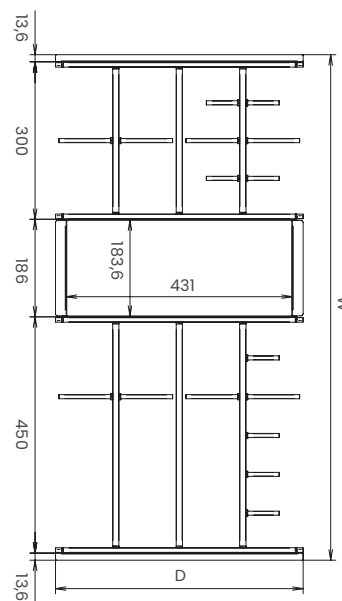

## Dimensions

Cat. code   Nova Pro Scala	Width	Depth	Height	Size	Weight (kg)	Size	Pieces
<b>KBCCSLSC105F18</b>	<b>951</b>	<b>479</b>	<b>62</b>	<b>527 x 405 x 70</b>	<b>5,1</b>	<b>1200 x 800</b>	<b>72</b>
<b>KBCCSLSC105F19</b>	<b>949</b>	<b>479</b>	<b>62</b>	<b>527 x 405 x 70</b>	<b>5,1</b>	<b>1200 x 800</b>	<b>72</b>

Nova Pro Scala | F 18

Nova Pro Scala | F 19

Legrabox | Avantech | Vionaro | F 18

Legrabox | Avantech | Vionaro | F 19

Merivobox | F 18

Merivobox | F 19

Tandembox | F 18

Tandembox | F 19