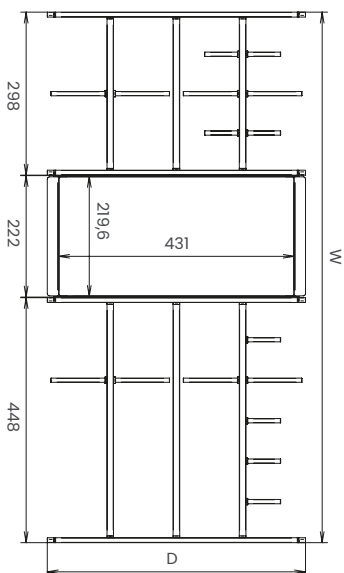

Legrabox | Avantech | Vionaro | F 18