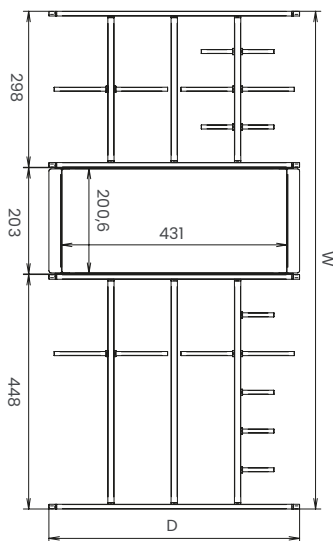

Nova Pro Scala | F 18