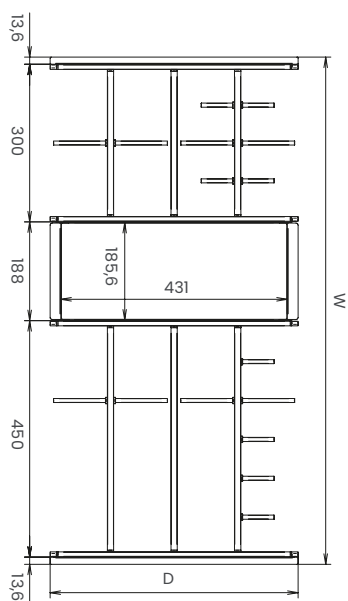

## Dimensions

Cat. code   Nova Pro Scala	Width	Depth	Height	Size	Weight (kg)	Size	Pieces
<b>KBCCSLSC105F18</b>	<b>951</b>	<b>479</b>	<b>62</b>	<b>527 x 405 x 70</b>	<b>5,1</b>	<b>1200 x 800</b>	<b>72</b>
<b>KBCCSLSC105F19</b>	<b>949</b>	<b>479</b>	<b>62</b>	<b>527 x 405 x 70</b>	<b>5,1</b>	<b>1200 x 800</b>	<b>72</b>

Nova Pro Scala | F 18

Nova Pro Scala | F 19

Legrabox | Avantech | Vionaro | F 18

Legrabox | Avantech | Vionaro | F 19

Merivobox | F 18

Merivobox | F 19

Tandembox | F 18

Tandembox | F 19