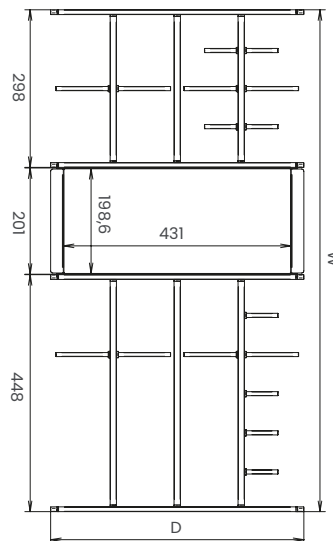

Nova Pro Scala | F 19