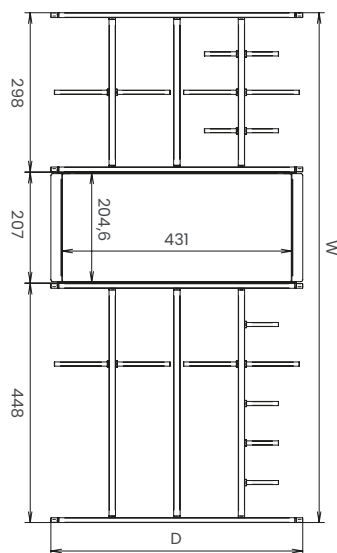

## Dimensions

Cat. code   Nova Pro Scala	Width	Depth	Height	Size	Weight (kg)	Size	Pieces
<b>KBCCSLSC105F18</b>	<b>951</b>	<b>479</b>	<b>62</b>	<b>527 x 405 x 70</b>	<b>5,1</b>	<b>1200 x 800</b>	<b>72</b>
<b>KBCCSLSC105F19</b>	<b>949</b>	<b>479</b>	<b>62</b>	<b>527 x 405 x 70</b>	<b>5,1</b>	<b>1200 x 800</b>	<b>72</b>

Nova Pro Scala | F 18

Nova Pro Scala | F 19

Legrabox | Avantech | Vionaro | F 18

Legrabox | Avantech | Vionaro | F 19

Merivobox | F 18

Merivobox | F 19

Tandembox | F 18

Tandembox | F 19