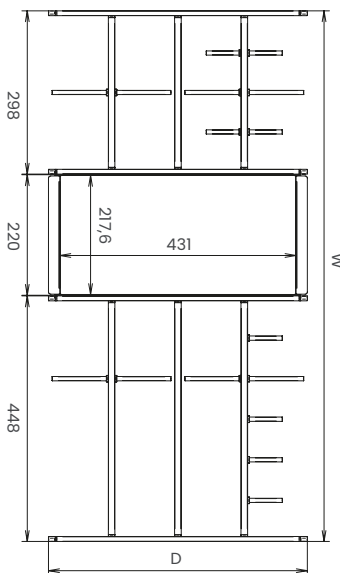

Legrabox | Avantech | Vionaro | F 19