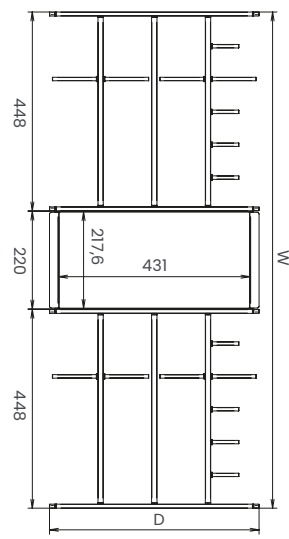

## Dimensions

Cat. code   Nova Pro Scala	Width	Depth	Height	Size	Weight (kg)	Size	Pieces
KBCCSLSC120F18	1101	479	62	527 x 405 x 70	5,4	1200 x 800	72
KBCCSLSC120F19	1099	479	62	527 x 405 x 70	5,4	1200 x 800	72

Legrabox | Avantech | Vionaro

KBCCSLLEAV120F18	1120	472	62	527 x 405 x 70	5,2	1200 x 800	72
KBCCSLLEAV120F19	1118	472	62	527 x 405 x 70	5,2	1200 x 800	72

Cat. code | Merivobox

KBCCSLMEI120F18	1105	472	62	527 x 405 x 70	5,4	1200 x 800	72
KBCCSLMEI120F19	1103	472	62	527 x 405 x 70	5,4	1200 x 800	72

Cat. code | Tandembox

KBCCSLTA120F18	1115	472	62	527 x 405 x 70	5,4	1200 x 800	72
KBCCSLTA120F19	1113	472	62	527 x 405 x 70	5,4	1200 x 800	72

Nova Pro Scala | F 18

Nova Pro Scala | F 19

Legrabox | Avantech | Vionaro | F 18