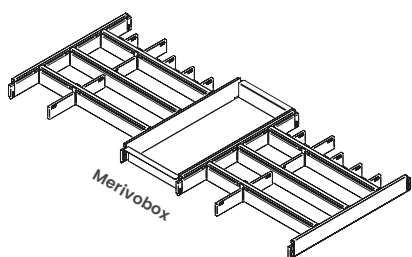

Merivobox | F 18