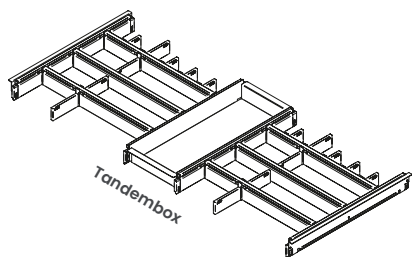

Tandembox | F 18