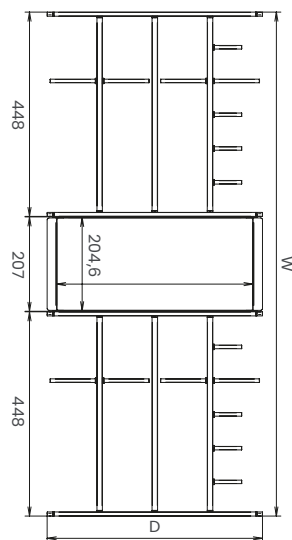

Legrabox | Avantech | Vionaro | F 18

Merivobox | F 18