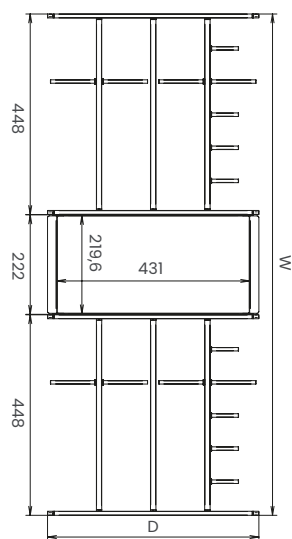

## Dimensions

Cat. code   Nova Pro Scala	Width	Depth	Height	Size	Weight (kg)	Size	Pieces
KBCCSLSC120F18	1101	479	62	527 x 405 x 70	5,4	1200 x 800	72
KBCCSLSC120F19	1099	479	62	527 x 405 x 70	5,4	1200 x 800	72

Legrabox | Avantech | Vionaro

KBCCSLLEAV120F18	1120	472	62	527 x 405 x 70	5,2	1200 x 800	72
KBCCSLLEAV120F19	1118	472	62	527 x 405 x 70	5,2	1200 x 800	72

Cat. code | Merivobox

KBCCSLMEI120F18	1105	472	62	527 x 405 x 70	5,4	1200 x 800	72
KBCCSLMEI120F19	1103	472	62	527 x 405 x 70	5,4	1200 x 800	72

Cat. code | Tandembox

KBCCSLTA120F18	1115	472	62	527 x 405 x 70	5,4	1200 x 800	72
KBCCSLTA120F19	1113	472	62	527 x 405 x 70	5,4	1200 x 800	72

Nova Pro Scala | F 18

Nova Pro Scala | F 19

Legrabox | Avantech | Vionaro | F 18