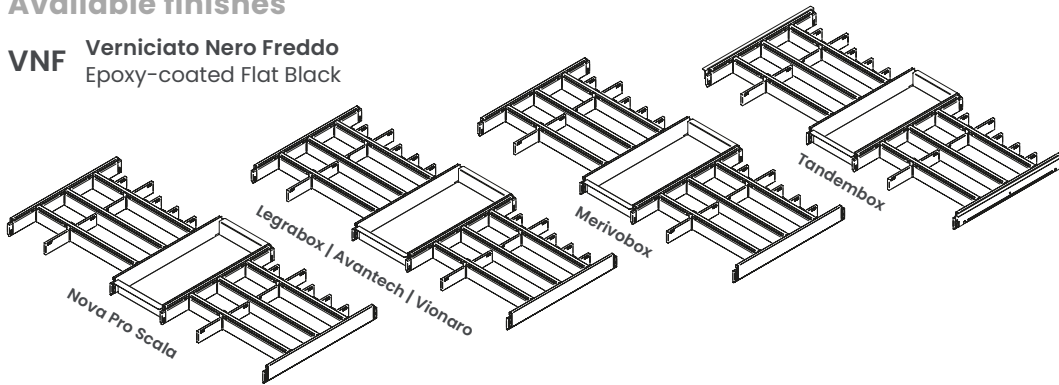

Basic kit for 120 cm drawer

Kit base per cassetto da 120

Kit base per cassetto | Basic kits for drawer

Available finishes

VNF Verniciato Nero Freddo
Epoxy-coated Flat Black

NA* Non disponibile al momento Not available at the moment Unità Unit of measurement mm

Cat. code

KBCCSLSC120F18

KBCC	Nome Name
SL	SpaceLock
SC	Guide Slides
120	Modulo Cab. door
F18	Fianco Side

Materials

Struttura Structure
Alluminio Aluminum
Plastica Plastic
Lamiera Sheet metal

Maintenance and disposal

Il corretto smaltimento dell'imballaggio e la manutenzione del prodotto sono importanti per noi. Scansiona il codice QR per maggiori informazioni

Proper packaging disposal and product maintenance are important to us. Scan the QR code for more information

Instruction sheet

4004110595MKT

Description Compatibile con | Compatible with Nova Pro Scala • Legrabox – AvanTech – Vionaro V13

Kit composto da 1 vaschetta contenitiva media in lamiera con tappetino incluso, 4 feritoie strutturali verticali in alluminio, 6 divisori grandi orizzontali in alluminio, 20 divisori in plastica medi, 8 divisori in plastica piccoli. Spondine e guide non incluse.

Kit consisting of 1 medium sheet metal storage tray with included mat, 4 vertical structural aluminum dividers, 6 large horizontal aluminum dividers, 20 medium plastic dividers, 8 small plastic dividers. Drawer sides and slides are not included.

Description Compatibile con | Compatible with Tandembox

Kit composto da 1 vaschetta contenitiva media in lamiera con tappetino, 4 feritoie strutturali verticali in alluminio, 6 divisori grandi orizzontali in alluminio, 20 divisori medi e 8 piccoli in plastica. 2 compensatori laterali inclusi. Spondine e guide non incluse.

Kit consisting of 1 medium sheet metal storage tray with included mat, 4 vertical structural aluminum dividers, 6 large horizontal aluminum dividers, 20 medium and 8 small plastic dividers. 2 side compensators included. Drawer sides and slides are not included.

Dimensions

Cat. code | Nova Pro Scala	Width	Depth	Height	Size	Weight (kg)	Size	Pieces
KBCCSLSC120F18	1101	479	62	527 x 405 x 70	5,4	1200 x 800	72
KBCCSLSC120F19	1099	479	62	527 x 405 x 70	5,4	1200 x 800	72

Legrabox | Avantech | Vionaro

KBCCSLLEAV120F18	1120	472	62	527 x 405 x 70	5,2	1200 x 800	72
KBCCSLLEAV120F19	1118	472	62	527 x 405 x 70	5,2	1200 x 800	72

Cat. code | Merivobox

KBCCSLMEI120F18	1105	472	62	527 x 405 x 70	5,4	1200 x 800	72
KBCCSLMEI120F19	1103	472	62	527 x 405 x 70	5,4	1200 x 800	72

Cat. code | Tandembox

KBCCSLTA120F18	1115	472	62	527 x 405 x 70	5,4	1200 x 800	72
KBCCSLTA120F19	1113	472	62	527 x 405 x 70	5,4	1200 x 800	72