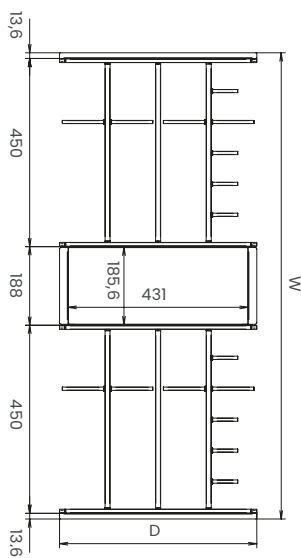

Tandembox | F 18