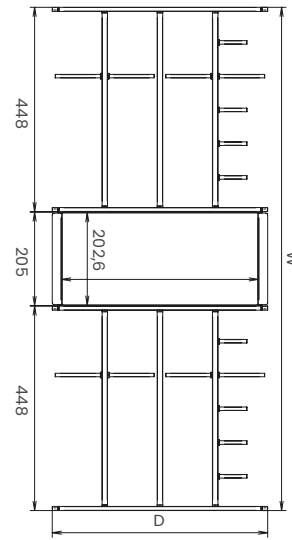

Legrabox | Avantech | Vionaro | F 19

Merivobox | F 19