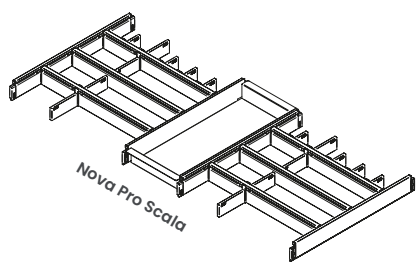

Nova Pro Scala | F 18