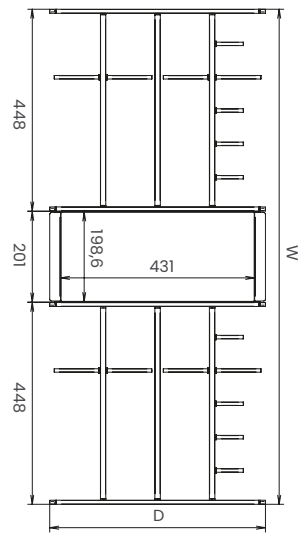

## Dimensions

Cat. code   Nova Pro Scala	Width	Depth	Height	Size	Weight (kg)	Size	Pieces
KBCCSLSC120F18	1101	479	62	527 x 405 x 70	5,4	1200 x 800	72
KBCCSLSC120F19	1099	479	62	527 x 405 x 70	5,4	1200 x 800	72

Legrabox | Avantech | Vionaro

KBCCSLLEAV120F18	1120	472	62	527 x 405 x 70	5,2	1200 x 800	72
KBCCSLLEAV120F19	1118	472	62	527 x 405 x 70	5,2	1200 x 800	72

Cat. code | Merivobox

KBCCSLMEI120F18	1105	472	62	527 x 405 x 70	5,4	1200 x 800	72
KBCCSLMEI120F19	1103	472	62	527 x 405 x 70	5,4	1200 x 800	72

Cat. code | Tandembox

KBCCSLTA120F18	1115	472	62	527 x 405 x 70	5,4	1200 x 800	72
KBCCSLTA120F19	1113	472	62	527 x 405 x 70	5,4	1200 x 800	72

Nova Pro Scala | F 18

Nova Pro Scala | F 19

Legrabox | Avantech | Vionaro | F 18