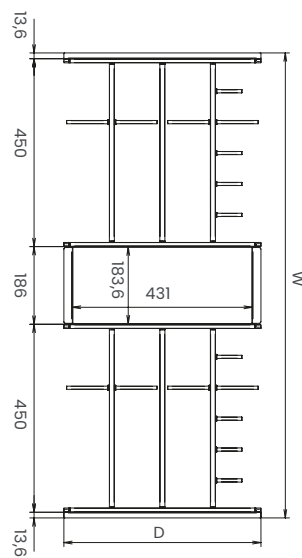

Tandembox | F 19