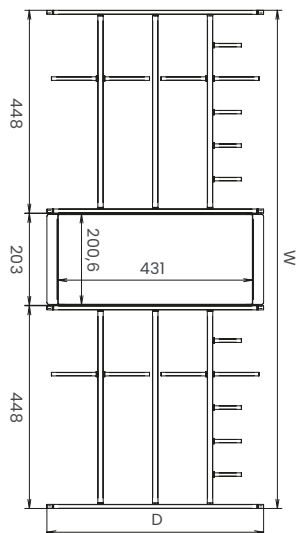

## Dimensions

Cat. code   Nova Pro Scala	Width	Depth	Height	Size	Weight (kg)	Size	Pieces
KBCCSLSC120F18	1101	479	62	527 x 405 x 70	5,4	1200 x 800	72
KBCCSLSC120F19	1099	479	62	527 x 405 x 70	5,4	1200 x 800	72

Legrabox | Avantech | Vionaro

KBCCSLLEAV120F18	1120	472	62	527 x 405 x 70	5,2	1200 x 800	72
KBCCSLLEAV120F19	1118	472	62	527 x 405 x 70	5,2	1200 x 800	72

Cat. code | Merivobox

KBCCSLMEI120F18	1105	472	62	527 x 405 x 70	5,4	1200 x 800	72
KBCCSLMEI120F19	1103	472	62	527 x 405 x 70	5,4	1200 x 800	72

Cat. code | Tandembox

KBCCSLTA120F18	1115	472	62	527 x 405 x 70	5,4	1200 x 800	72
KBCCSLTA120F19	1113	472	62	527 x 405 x 70	5,4	1200 x 800	72

Nova Pro Scala | F 18

Nova Pro Scala | F 19

Legrabox | Avantech | Vionaro | F 18