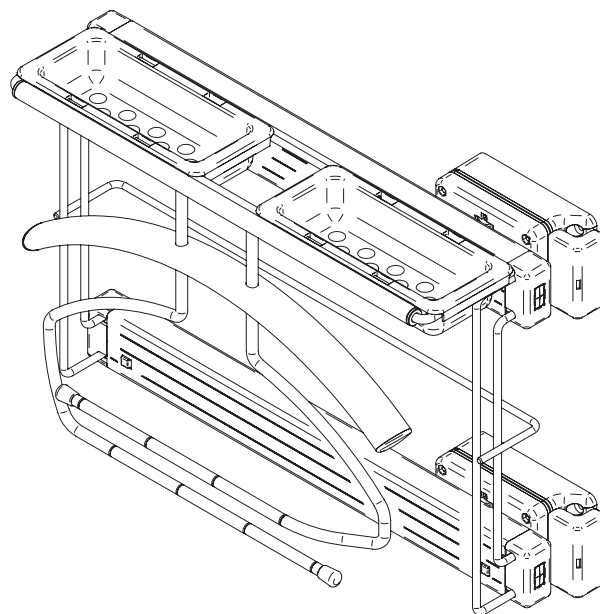

Ometto estraibile

Pull-out suit rack

AOESP

x 1

10 min

Max: 10 Kg

+

A

x1

B

x2

Ø6,3x19

C

x8

Ø4x20

Info