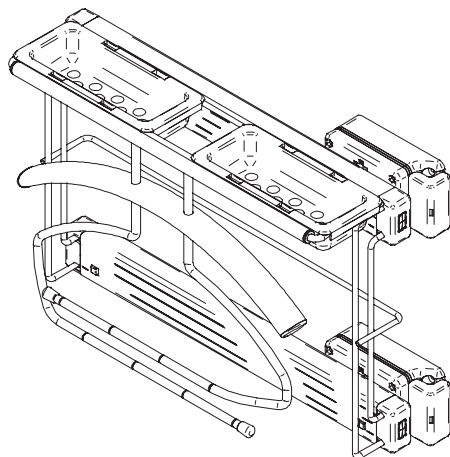

Ometto estraibile

Pull-out suit rack

AOESP

x 1

10 min

Max: 10 Kg

+

A

x1

B

x2

Ø6,3x19

C

x8

Ø4x20

Info