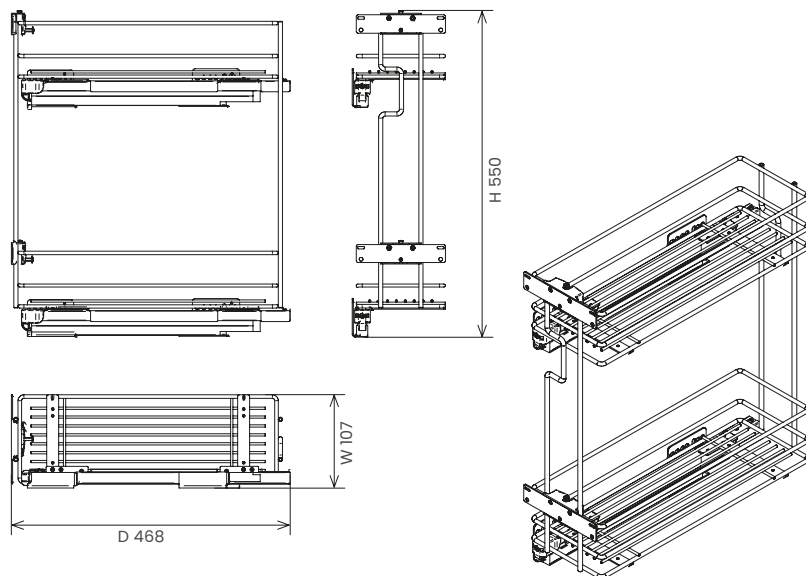

Wire side-mounted base pull-out unit with plastic trays

# Estraibile laterale base con vaschette Wire

Estraibili | Pull-out units

## Cat. code

**ELQGM152PLSXPRP**

ELQ	Nome Name
GM	Guida Slide
15	Modulo Cabinet size
2	Ripiani Tiers
SX	Verso Direction
PRP	Piastrina regolabile Adjustable plate

## Description

Estraibile laterale base a 2 ripiani in filo con vaschette di contenimento in polistirolo satinato. Guide ad estrazione totale con rientro ammortizzato, aggancio rapido e fissaggio a scatto. Kit per regolazione tridimensionale anta incluso. Disponibile solo la versione sinistra.