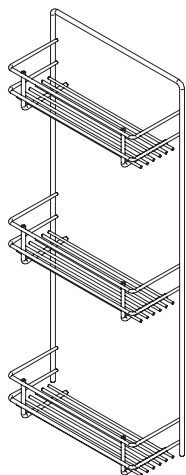

Porta accessori 3 piani

Three-tier accessory unit

PAA03

Max: 6 Kg

15 min

x 1

+

A

x1

B

x4

C

x4

Ø4X20

Info

1) **AVVERTENZA!** Leggi attentamente le istruzioni prima del montaggio e segui ogni passaggio indicato. L'azienda declina ogni responsabilità dall'uso improprio del prodotto. Ogni uso improprio del prodotto può causare lesioni. Modifiche o manomissioni del prodotto, annullano ogni condizione di garanzia.