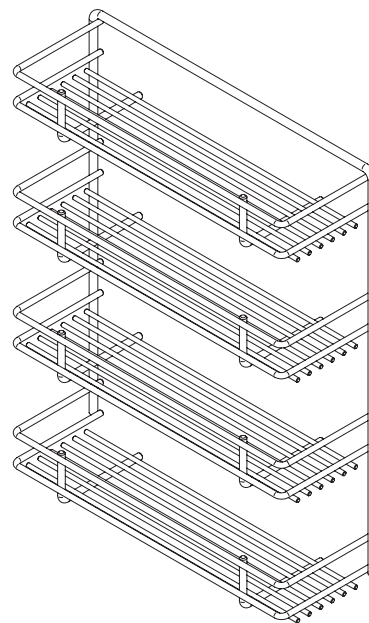

# Cesto porta accessori

## Accessory holder

PAA04

Max: 6 Kg

15 min

x 1

+

**A**

x1

**B**

x4

**C**

x4

Ø4X20