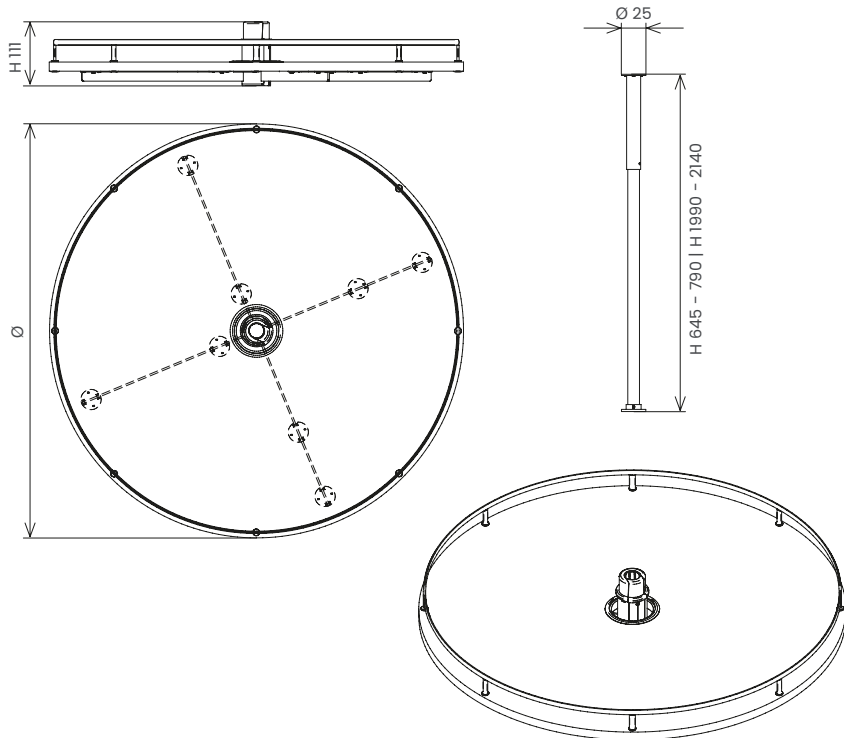

Galaxy circle carousels kit

Kit girelli rotondi Galaxy

Meccanismi angolari | Corner mechanisms

Cat. code

CR450FBM2OM

CR	Nome Name
450	Misura Dimension
FB	Sistema di aggancio "Fast block"
	"Fast-block fittings
M2	Ripiani Tiers
OM	Bordo in ovalina – fondo in melamina
	Elliptical edge – melamine bottom

Instruction sheet

4004113520MKT

Finish

BC | VGF

Bianco Cromo
Chrome-plated white
Grigio Antracite

Materials

Metallo Metal
Plastica Plastic
Melamina Melamine

Description

Kit composto da 2 girelli rotondi con tubo cromato. Ringhiera singola di contenimento in filo ellittico da 10x4 mm con bordo e fondo in melamina. Sistema di aggancio "fast-block" e staffa di trascinato inclusa.

2 round carousels with 10x4 mm elliptical wire single rail and melamine bottom. "Fast-block" fittings and sliding brackets are included.

Load capacity Kg

Portata totale
Total capacity

Dimensions

Cat. code	Cabinet size (cm)	Diameter (mm)	Depth (mm)	Height (mm)
CR450FBM2OM		405	—	111
CR700FBM2OM		715	—	111
CR800FBM2OM		815	—	111

Maintenance

Inquadrate il codice QR per scoprire il modo corretto di smaltire l'imballaggio e la corretta manutenzione del prodotto.

Scan the QR code to discover the correct way to dispose the packing and the correct maintenance of the product.

Packaging

Cat. code	Size (cm)	Weight (kg)	Size (mm)	Pieces
CR450FBM2OM	52,2 x 17,2 x 54	6,10	1200 x 800	14
CR700FBM2OM	19,3 x 72,5 x 73,5	13,07	1200 x 800	14
CR800FBM2OM	83,2 x 19,3 x 84,5	ND*	1200 x 800	ND*

Pallet configuration

*Non disponibile al momento Not available at the moment

*Le informazioni contenute nelle presenti schede tecniche sono indicative. Eventuali differenze con il listino in vigore non costituiscono motivo di contestazione. The information given in this technical sheet are indicative. Any discrepancies with the price list currently in force cannot be cause for complaint.

Vibo S.p.A Via Arzignano, 46 36070
Trissino VI – Italy | Tel +39 0445 492800
vibo@viboitaly.com | viboitaly.com

Tube for carousels

Cat. code TB500/2
TB500/4