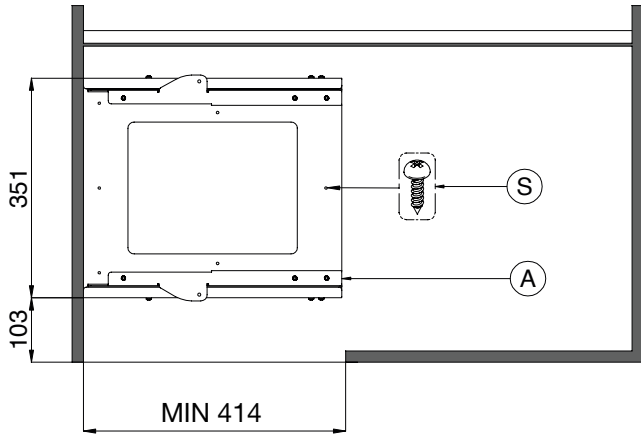

Easy Corner 2+2

NECGS224545C
NECGS224045C

MOD. SX

 <p>15 min</p>	 <p>+</p>	 <p>x 1</p>	<p>X2 X2</p> <p>30 Kg 10 Kg</p> <p>Capacità Capacity</p>	<p>Informazioni Information </p> <p>AVVERTENZA! Leggi attentamente le istruzioni prima del montaggio e segui ogni passaggio indicato. L'azienda declina ogni responsabilità dall'uso improprio del prodotto. Ogni uso improprio del prodotto può causare lesioni. Modifiche o manomissioni del prodotto, annullano ogni condizione di garanzia.</p> <p>WARNING! Read the instructions carefully before assembly and follow each step indicated. The company declines all responsibility for improper use of the product. Any improper use of the product can cause injury. Modifications or tampering with the product void any warranty conditions.</p>
<p>A</p>  <p>x 1</p>	<p>B</p>  <p>x 1</p>	<p>C</p>  <p>x 1</p>	<p>D</p>  <p>x 2</p>	
<p>E</p>  <p>x 1</p>	<p>F</p>  <p>x 1</p>	<p>G</p>  <p>x 2</p>	<p>H1</p>  <p>x 2</p>	
<p>H2</p>  <p>x 2</p>	<p>I</p>  <p>x 2</p>	<p>L</p>  <p>x 1</p>	<p>M</p>  <p>x 2</p>	
<p>N</p>  <p>x 4</p>	<p>O</p>  <p>x 1</p>	<p>P</p>  <p>x 2 M4X12</p>	<p>Q</p>  <p>x 8 Ø4X16</p>	
<p>R</p>  <p>x 4 Ø5X20</p>	<p>S</p>  <p>x 8 Ø4X16</p>	<p>T</p>  <p>x 3 M4X6</p>	<p>U</p>  <p>x 4 M5X14</p>	
				<p>Smaltimento Disposal </p> <p>Smaltisci i diversi materiali secondo regolamentazioni della tua città.</p> <p>Proceed to dispose of the different materials according to your city regulations.</p>

1

MOD. 45

MOD. 40

x1

x8

2

3

x1