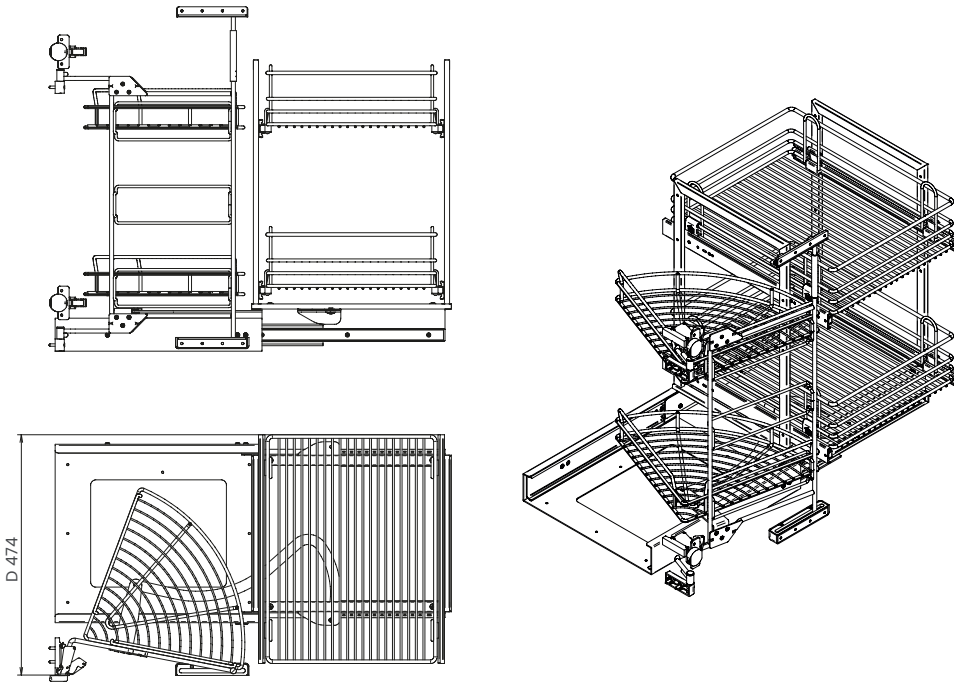

Wire Easy Corner 2+2

Easy Corner 2+2 Wire

Meccanismi angolari | Corner mechanisms

Cat. code

NECGS224545

NEC	Nome Name
GS	Guida Slide
22	2+2 2+2
45	Misura Dimension
45	Modulo Cabinet size

Instruction sheet

4004113540MKT

Finish

C
Cromo
Chrome-plated

Materials

Metallo Metal
Plastica Plastic

Load capacity Kg

Cesti interni
Inner baskets

Cesti anta
Door baskets

Description

Meccanismo angolare estraibile per base da 90 cm con anta da 45 cm. Include: meccanismo, 2 cesti ad estrazione totale e 2 cesti angolo per anta. Prolunga per il fissaggio dell'anta con cornice inclusa. Reversibile. Necessità di cerniere a 165°.

Pull-out mechanism for 90 cm base corner with 45 cm cabinet door. It includes: the mechanism, 2 total extension baskets and 2 corner door baskets. The extension to fasten the framed door is included. Reversible. 165° hinges are required.