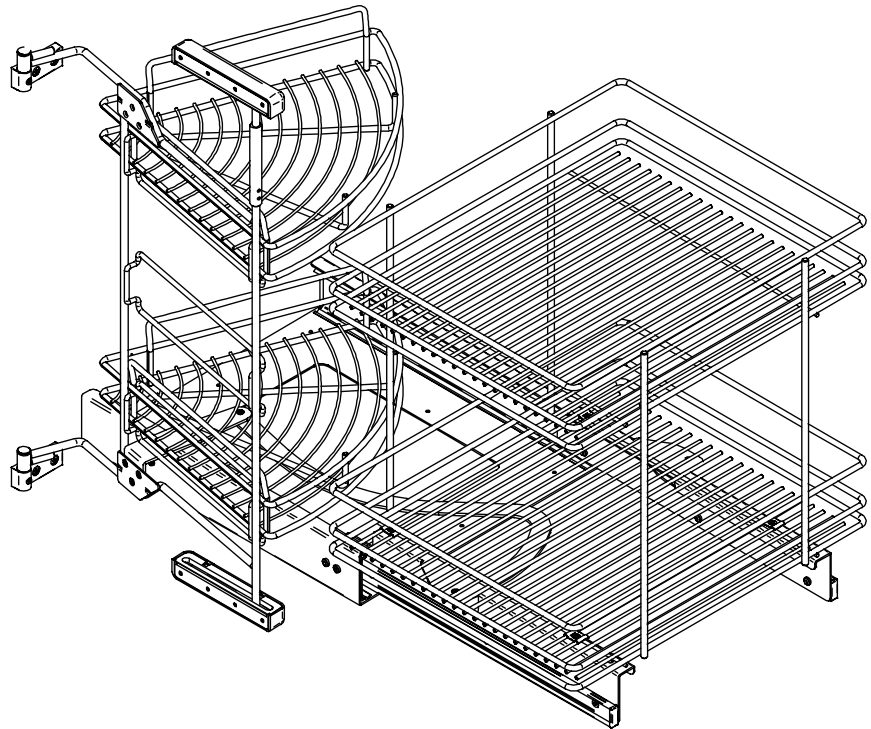

# Easy corner Eco fisso

NECF2245470/11

**MOD. SX**

X1 X2  
30 Kg 10 Kg  
Capacità | Capacity

15 min

x 1

+