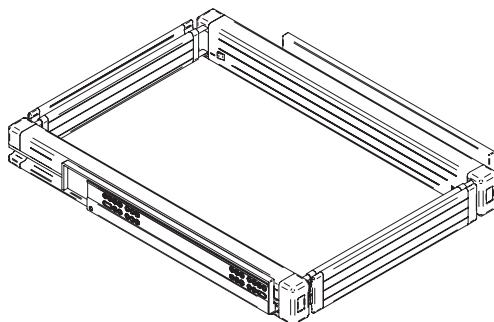

## Telaio regolabile

### Width adjustable frame

AT41/55SM  
AT55/69SM  
AT69/83SM  
AT83/97SM  
AT97/110SM

Max: 40 Kg

10 min

x 1

+

1) **AVVERTENZA!** Leggi attentamente le istruzioni prima del montaggio e segui ogni passaggio indicato. L'azienda declina ogni responsabilità dall'uso improprio del prodotto. Ogni uso improprio del prodotto può causare lesioni. Modifiche o manomissioni del prodotto, annullano ogni condizione di garanzia.