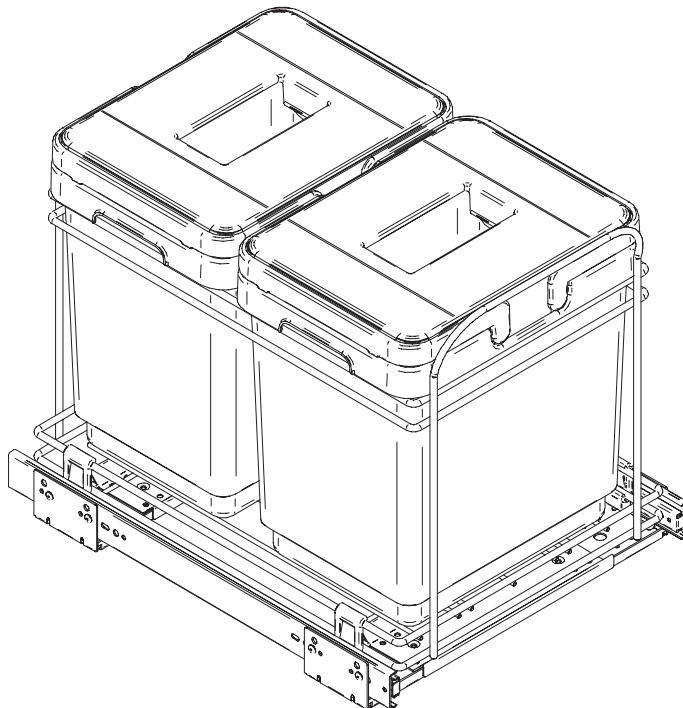

# Pet

PETGS402M

Max: 30 Kg

15 min

x 1

+