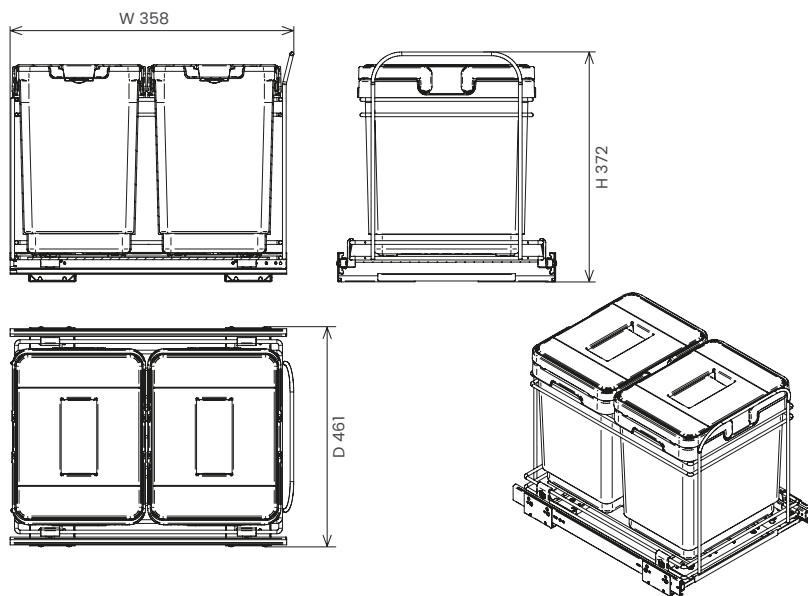

PET

PET

Sistemi per la raccolta differenziata | Waste recycling bin systems

Cat. code

PETGS402M

P Pattumiera Bin
ET Estrazione totale
Total extraction
GS Autochiusura
Self-closing system
40 Modulo Cabinet size
2 Bidoni Bins
M Manuale Manual

Instruction sheet

4004115510MKT

Finish

G Grigio Grey

Materials

Lamiera Sheet metal
Plastica Plastic

Load capacity Kg

Portata totale
Total capacity

Description

Sistema per la raccolta differenziata PET in filo cromato per modulo da 40 cm completa di guide ad estrazione totale con autochiusura (modello GS) e fissaggio al fondo del mobile. Completo di 2 contenitori in polipropilene da 15 L ciascuno dotati di coperchi manuali e manici per una facile estrazione.

Chrome-plated wire PET waste recycling bin for 40 cm cabinet size with total extension slides and self-closing system (GS model). Equipped with 2 polypropylene bins of 15 L each complete with manual lids and handles for an easier extraction.

Dimensions

Cat. code	Capacity (Lt)	Width (mm)	Depth (mm)	Height (mm)
PETGS402M	15 + 15 L	358	461	374

Packaging

Cat. code	Size (cm)	Weight (kg)	Size (mm)	Pieces
PETGS402M	47 x 36 x 35,2	6,8 Kg	1200 x 800	20

Pallet configuration

Maintenance

Inquadrate il codice QR per scoprire il modo corretto di smaltire l'imballaggio e la corretta manutenzione del prodotto.

Scan the QR code to discover the correct way to dispose the packing and the correct maintenance of the product.