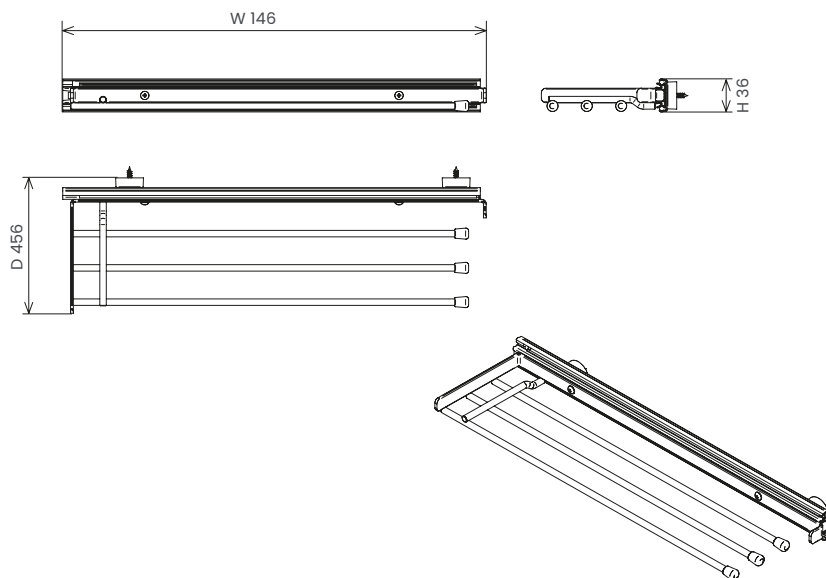

Towel holder

Portastrofinacci

Accessori per la pulizia | Cleaning accessories

Cat. code

PST3

PST Nome Name
3 Braccia Arms

Instruction sheet

4004115540MKT

Finish

C
Cromo
Chrome-plated

Materials

Metallo Metal

Load capacity Kg

Portata totale
Total capacity

Description

Portastrofinacci in filo completo di distanziali e ferramenta per il fissaggio al fianco del mobile e guide a sfera ad estrazione totale. Reversibile.

Wire towel holder equipped with spacers, fittings for side mounting and ball bearing total extension slides. Reversible.

Dimensions

Cat. code	Width (mm)	Depth (mm)	Height (mm)
PST3	146	456	36

Packaging

Cat. code	Size (cm)	Weight (kg)
PST3	49,4 x 13,2 x 6,3	1,34 Kg

Pallet configuration

Size (mm)	Pieces
1200 x 800	ND*

Maintenance
Inquadrate il codice QR per scoprire il modo corretto di smaltire l'imballaggio e la corretta manutenzione del prodotto.
Scan the QR code to discover the correct way to dispose the packing and the correct maintenance of the product.