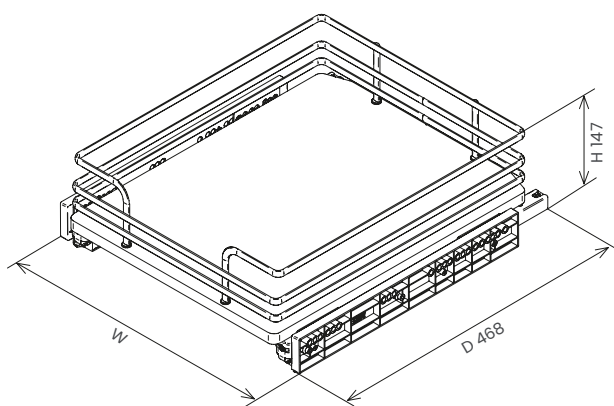

Galaxy four-side drawer

Cassetto quattro lati Galaxy

Cassetti | Drawers

Description

Cassetto 4 lati in filo ellittico da 10x4 mm con fondo in melamina. Guide ad estrazione totale con rientro ammortizzato, aggancio rapido e fissaggio a scatto. Predisposto per mobili con spessore del fianco da 18 mm. Coppia di distanziali inclusi.

4-side drawer with 10x4 mm elliptical wire and melamine bottom. Total extension slides with dampened soft-closing system, easy and quick release system of the slides. Suitable for 18 mm cabinet side. Spacers kit included.

Dimensions

Cat. code	Cabinet size (cm)	Width (mm)	Depth (mm)	Height (mm)
CCTGM40OM	40	364	468	147
CCTGM45OM	45	414	468	147
CCTGM60OM	60	564	468	147
CCTGM90OM	90	864	468	147

Packaging

Cat. code	Size (cm)	Weight (kg)	Size (mm)	Pieces
CCTGM40OM	47 x 40,5 x 17	5,89 kg	1200 x 800	44
CCTGM45OM	47 x 40,5 x 17	6,19 kg	1200 x 800	44
CCTGM60OM	55,3 x 48,2 x 17	7,25 kg	1200 x 800	36
CCTGM90OM	85,3 X 47,9 X 17	9,9 kg	1200 x 800	20