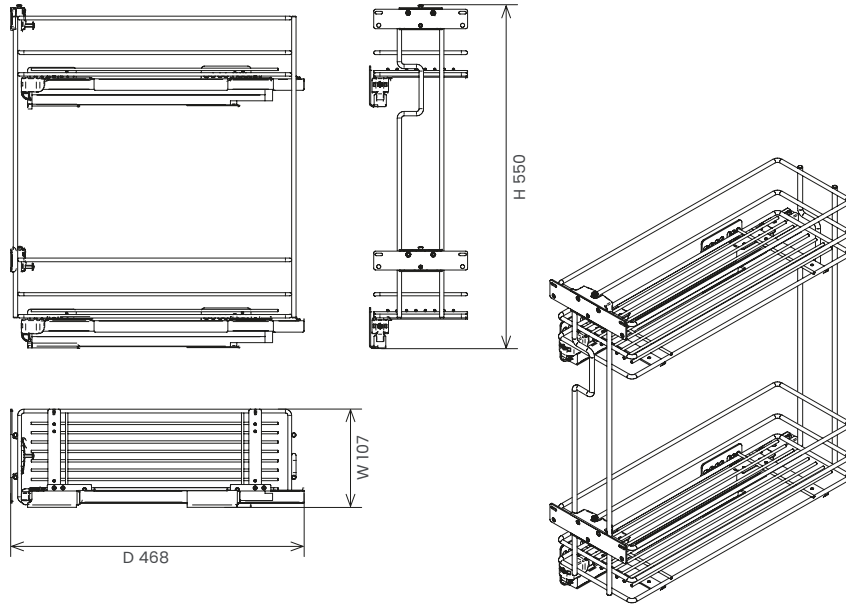

Wire 2-tier side-mounted base pull-out unit

# Estraibile laterale base a 2 ripiani Wire

Estraibili | Pull-out units

## Cat. code

**ELQGM152SXPRP**

ELQ	Nome Name
GM	Guida Slide
15	Modulo Cabinet size
2	Ripiani Tiers
SX	Verso Direction
PRP	Piastrina regolabile Adjustable plate

## Description

Estraibile laterale base a 2 ripiani in filo. Guide ad estrazione totale con rientro ammortizzato, aggancio rapido e fissaggio a scatto. Kit staffe per regolazione tridimensionale dell'anta incluso. Disponibile solo la versione sinistra.