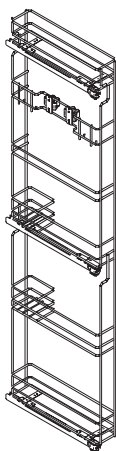

ELQGM155PAPSPRP
ELQGM155PAPDXRP

Max: 60 Kg

10 min

x 1

+

1) **AVVERTENZA!** Leggi attentamente le istruzioni prima del montaggio e segui ogni passaggio indicato. L'azienda declina ogni responsabilità dall'uso improprio del prodotto. Ogni uso improprio del prodotto può causare lesioni. Modifiche o manomissioni del prodotto, annullano ogni condizione di garanzia.

2) Smaltisci i diversi materiali secondo regolamentazioni della tua città.

1) **WARNING!** Read the instructions carefully before assembly and follow each step indicated. The company declines all responsibility for improper use of the product. Any improper use of the product can cause injury. Modifications or tampering with the product void any warranty conditions.

2) Proceed to dispose of the different materials according to your city regulations.

A