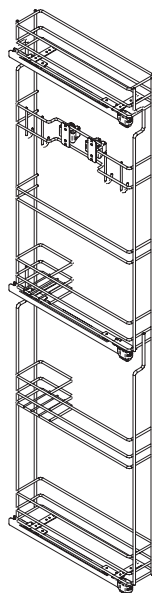

# Estraibile laterale colonna

## Porta scope

Broom holder larder unit

ELQGM155PAPSPRP  
ELQGM155PAPDXRP

Max: 60 Kg

10 min

x 1

+

1) **AVVERTENZA!** Leggi attentamente le istruzioni prima del montaggio e segui ogni passaggio indicato. L'azienda declina ogni responsabilità dall'uso improprio del prodotto. Ogni uso improprio del prodotto può causare lesioni. Modifiche o manomissioni del prodotto, annullano ogni condizione di garanzia.